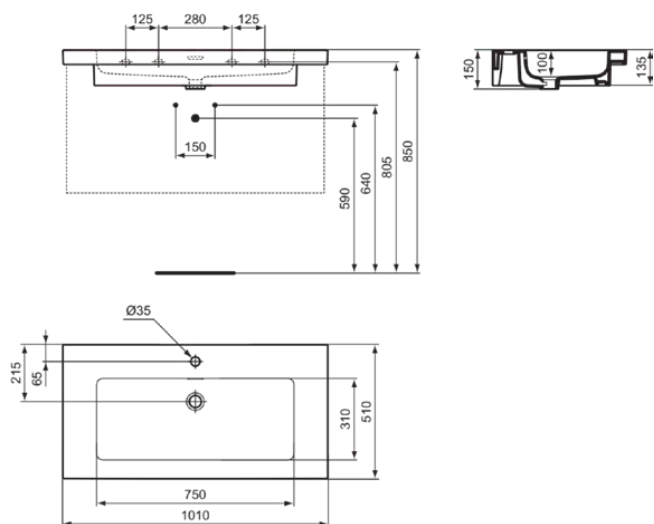

## T436601

EXTRA | Lavabo top 1010x510x150 mm con finiture bianco lucido, 1 foro della rubinetteria, con troppopieno

### Informazioni generali

Categoria di prodotto:	Lavabi
Sotto categoria di prodotto:	Lavabo top
Brand:	Ideal Standard
Nome Collezione:	EXTRA
Designer:	Palomba Serafini Associati
Colour:	01 - Bianco Lucido
Finitura della superficie:	lucido
Altezza (mm):	150
Larghezza (mm):	1010
Lunghezza / Profondità (mm):	510
Peso netto (Kg):	29.60
Codice EAN:	8014140482604

### Specifiche di prodotto

Codice colore:	01
Descrizione colore:	bianco lucido
Lato inferiore rettificato:	No
Design accessibile:	No
Con occhiello per catena:	No
Materiale:	Ceramica
Materiale:	Finefireclay
Numero fori rubinetteria:	1
Numero di bacini:	1
Troppopieno visibile:	Si
Tecnologia PVD:	No
Plateau di supporto:	Posteriore
Finitura della superficie:	lucido
Posizione del foro del rubinetto:	Centro
Tipo di troppopieno:	Scanalato
A parete:	No
Con tappo di scarico:	No
Con troppopieno:	Si
Con sifone incluso:	No
Metodo di montaggio:	A muro