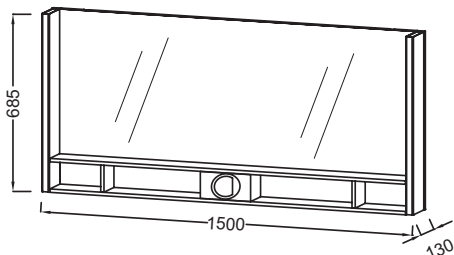

**EB1739RU**

**Коллекция:** TERRACE

**Отделки\*:**

G1C - Белый  
Блестящий Лак

**Общие характеристики:**

### Технические характеристики

- РАЗМЕРЫ (СМ): 150 x 13 x 68,50 см
- МАТЕРИАЛ: Лак или натуральное дерево
- ФИКСАЦИЯ: Установщику понадобится набор крепежей для монтажа на стену
- ВЕС: 24 кг
- ВКЛЮЧЕНИЕ: 230В, 14.4Вт, класс II, IP 44

### Технический чертеж

Спецификация продукта: Зеркало Premium 150 см. EB1739RU. Коллекция: TERRACE. РАЗМЕРЫ (СМ): 150 x 13 x 68,50 см. ВЕС: 24 кг. МАТЕРИАЛ: Лак или натуральное дерево. ВКЛЮЧЕНИЕ: 230В, 14.4Вт, класс II, IP 44. ФИКСАЦИЯ: Установщику понадобится набор крепежей для монтажа на стену.