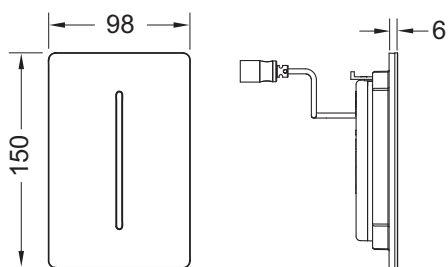

Электронная панель смыва писсуара TECEfilo-Solid, питание от сети 230 В

номенклатурный номер : 9242032

Цвет: Белый глянцевый
Выставочные образцы: —
К 1: 1 шт.

описание:

Комплект для монтажа бесконтактного инфракрасного смывного устройства, совместим с клапаном смыва писсуара TECE U 2 ;

Комплект поставки:

- магнитный клапан с грязевым фильтром
- Сверхплоская прикручиваемая металлическая панель с датчиком обнаружения
- Крепежные элементы
- Ключ для программирования

Размеры (Ш x В x Г): 100 x 150 x 6 мм

данные о продажах:

наименование товара: Электронная панель смыва TECEfilo-Solid, белая глянцевая, питание от сети 230 В

Группа товаров: 904

Группа продукции: 2009040100

Чертежи:

Запасные части:

- | | | |
|---|---------|--------------------------------------------------------------|
| 1 | 9820434 | Лицевая панель TECEfilo-Solid, белая глянцевая |
| 2 | 9820533 | Картридж электромеханический TECEfilo, питание от сети 230 В |
| 3 | 9820534 | Лицевая панель TECEfilo, пластик белый |
| 4 | 9820390 | Ключ для демонтажа и программирования панели смыва |