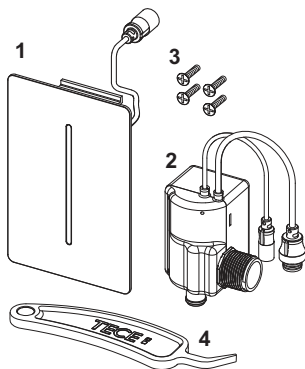

Комплект поставки:

- магнитный клапан с грязевым фильтром
- Сверхплоская прикручиваемая металлическая панель с датчиком обнаружения
- Крепежные элементы
- Ключ для программирования

Размеры (Ш x В x Г): 100 x 150 x 6 мм

данные о продажах:

наименование товара: Электронная панель смыва TECEfilo-Solid, белая глянцевая, питание от сети 230 В

Группа товаров: 904

Группа продукции: 2009040100

Чертежи:

Запасные части:

- | | | |
|---|---------|--------------------------------------------------------------|
| 1 | 9820434 | Лицевая панель TECEfilo-Solid, белая глянцевая |
| 2 | 9820533 | Картридж электромеханический TECEfilo, питание от сети 230 В |
| 3 | 9820534 | Лицевая панель TECEfilo, пластик белый |
| 4 | 9820390 | Ключ для демонтажа и программирования панели смыва |