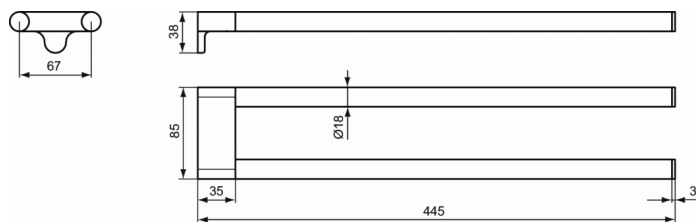

Артикул продукта: A9181

CONNECT CONNECT двойной полотенцедержатель

CONNECT двойной полотенцедержатель
CONNECT двойной полотенцедержатель, с крепежом

ПОКРЫТИЕ/ЦВЕТ*

* AA = Chrome (Хром)