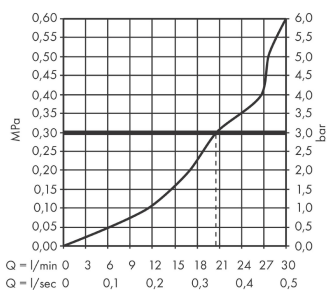

Продукт

Чертеж

График расхода воды

Расход измерен практически с помощью соответствующей арматуры (термостат/смеситель/скрытый клапан).