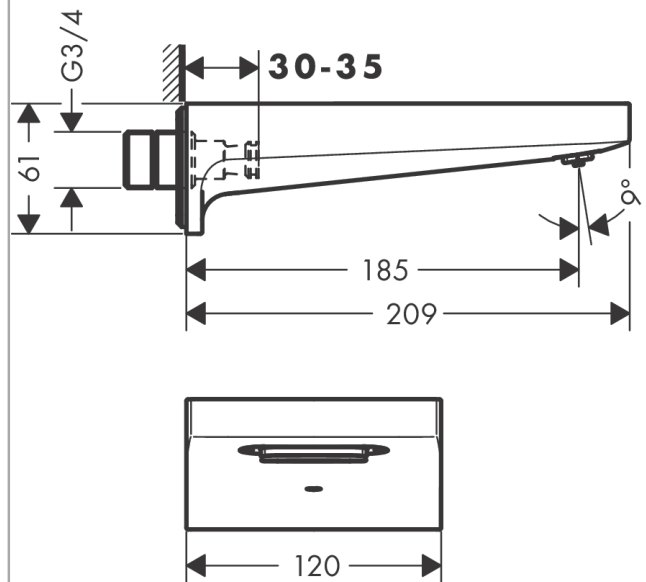

Metropol

Излив на ванну

Поверхности : **матовый черный**

Артикульный номер: **32543670**

Описание

Характеристики

- выступ 185 мм
- настенный монтаж
- расход воды: 28 л/мин
- тип струи: ливневая струя

Технология

Продукт

Чертеж

График расхода воды

Расход измерен практически с помощью соответствующей арматуры (термостат/смеситель/скрытый клапан).