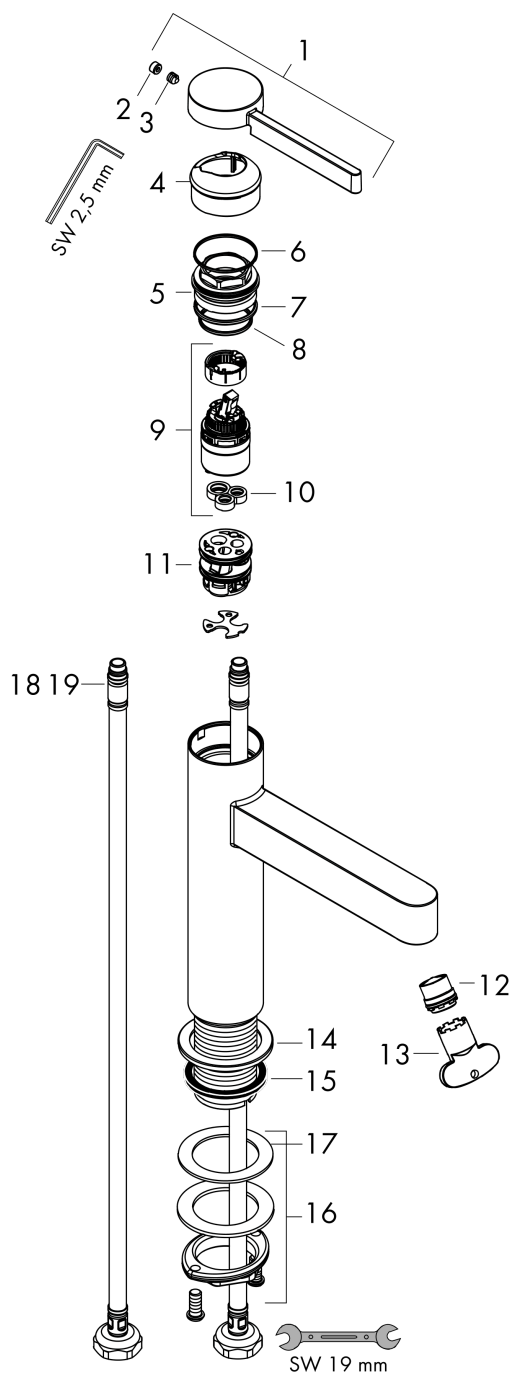

### Чертеж

### График расхода воды

**Finoris**

Смеситель для раковины, однорычажный, 260 со сливным клапаном Push-Open, для раковины в форме таза

Поверхности : хром Артикульный номер: 76070000

Покомпонентное изображение

Год выпуска: >06/21

**Finoris**

Смеситель для раковины, однорычажный, 260 со сливным клапаном Push-Open, для раковины в форме таза

Поверхности : хром Артикульный номер: 76070000

**Перечень запасных частей**

Год выпуска: &gt;06/21

Позиция	Описание	Артикульный номер	PC	PU
1	handle	94266000	-	1
2	screw cover	93735460	-	1
3	hollow set screw M5x5	98446000	-	1
4	flange	93737000	-	1
5	nut	92926000	-	1
6	O-ring 30x1,5	98433000	-	1
7	O-ring 29x2	98391000	-	1
8	O-ring 25x1,5	98146000	-	1
9	cartridge, assy	93760000	-	1
10	seal	93383000	-	1
11	adapter for cartridge	98866000	-	1
12	spray former	93973000	-	1
13	special tool	98987000	-	1
14	escutcheon	94265000	-	1
15	flat seal	98749000	-	1
16	fixing set (Ø 32)	13961000	-	1
17	lever collar	97548000	-	1
18	connection hose	94267000	-	1
19	O-ring 6,6x1,6	93019000	-	1
a	push-open waste set	50100000	-	1
b	fixation extension 35 mm	13898000	-	1