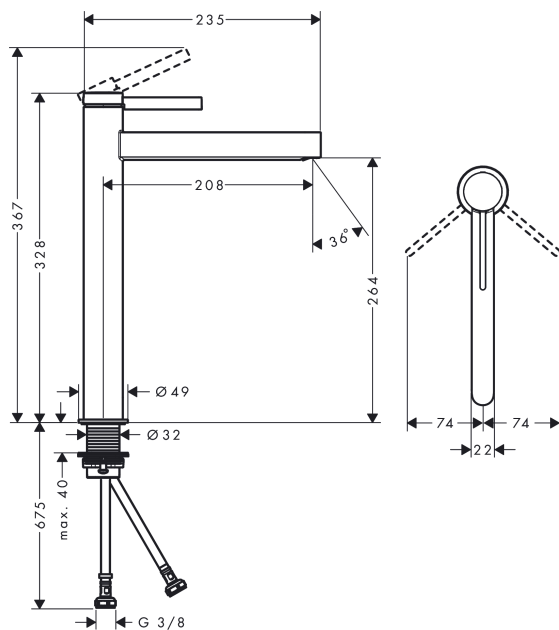

Finoris

Смеситель для раковины, однорычажный, 260 со сливным клапаном Push-Open, для раковины в форме таза

Поверхности : хром Артикульный номер: 76070000

Описание

Характеристики

- состоит из: однорычажный смеситель для раковины, слив/перелив
- ComfortZone 260
- выступ 208 мм
- тип струи: ламинарная струя
- максимальный расход воды при 3 бар: 5 л/мин
- керамический узел смешивания
- регулируемое ограничение температуры
- подходит для проточных водонагревателей
- сливной клапан Push-Open G 1 ¼
- материал сливного набора: металл
- вид соединения: соединительные шланги G ¾

Технология

Награды за дизайн

reddot winner 2021

Продукт

Чертеж

График расхода воды