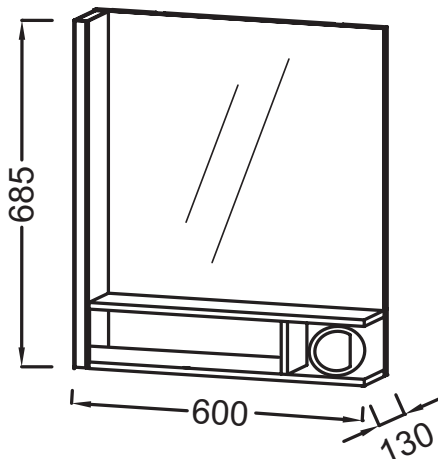

EB1735G

Collection : TERRACE

Couleur* :

G1C - Laque brillante Blanc

NF - Sans finition

Principaux atouts :

Caractéristiques techniques

- DIMENSIONS : 60 x 13 x 68,50 cm
- TYPE D'INSTALLATION : Mural
- PRISE ÉLECTRIQUE : Oui
- ETAGÈRE : Oui
- FIXATION : Set de fixation à déterminer par votre installateur en fonction de votre support mural

- POIDS : 10 kg
- RANGEMENT : Etagère bois massif ou laquée
- PRISE USB : Oui
- TEMPÉRATURE : 4000°K
- INFORMATIONS COMPLÉMENTAIRES : Eclairage LED à gauche, allumage par capteur infrarouge. Une prise (230V) et une entrée USB (5V).
Info lampe : 230V, 7, 2W, classe II IP44

Bénéfices installateurs

- INSTALLATION FACILITÉE : Meuble monté

Produits complémentaires

- EXE112 : Plan-vasque 60 cm
- EXE9112 : Plan-vasque 60 cm avec bandeau LED

Dessin technique

Descriptif CCTP : Miroir Premium 60 cm, éclairage à gauche. EB1735G. Collection : TERRACE. DIMENSIONS : 60 x 13 x 68,50 cm. POIDS : 10 kg. TYPE D'INSTALLATION : Mural. RANGEMENT : Etagère bois massif ou laquée. PRISE ÉLECTRIQUE : Oui. PRISE USB : Oui. ETAGÈRE : Oui. TEMPÉRATURE : 4000°K. FIXATION : Set de fixation à déterminer par votre installateur en fonction de votre support mural. INFORMATIONS COMPLÉMENTAIRES : Eclairage LED à gauche, allumage par capteur infrarouge. Une prise (230V) et une entrée USB (5V).
Info lampe : 230V, 7, 2W, classe II IP44.