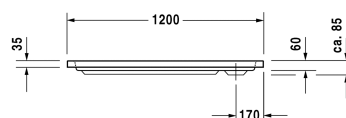

D-Code Душевой поддон # 720113000000000 /
720113000000001

| < 1200 мм > |

Душевой поддон	Размеры	Вес	Номер заказа
прямоугольный вариант, сантехнический акрил, 85 мм			
Цвета			
00 Белый Alpin			
Вариант			
Душевой поддон	1200 x 800 мм	20,500 кг	720113000000000
Душевой поддон с Antislip	1200 x 800 мм	20,500 кг	720113000000001
Принадлежности для душевого поддона			
Комплект звукоизоляции для поддонов из акрила В составе: анкеры для душевых поддонов со звукоизоляцией, ножки для душа со звукоизоляцией, битумные маты, настенный профиль # 790126			791369
Опора для поддона для # 720113			791459
Выпуск для душевого поддона хром			791260
Ножки с боковой длиной > 1000 мм			790127
Звукоизоляционный профиль для поглощения шума, Длина: 3300 мм			790126
Анкер для ванны для монтажа и опоры ванн и душевых поддонов D-code, 3 штуки			790125

Все чертежи содержат необходимые размеры с соблюдением стандартных допусков. Они указаны в мм и не являются обязательными. Точные размеры, в частности для монтажа по индивидуальному заказу, можно получить только по готовому изделию.