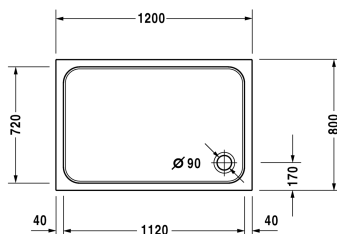

D-Code Душевой поддон # 720113000000000 /
720113000000001

| < 1200 мм > |

Душевой поддон	Размеры	Вес	Номер заказа
прямоугольный вариант, сантехнический акрил, 85 мм			
Цвета			
00 Белый Alpin			
Вариант			
Душевой поддон	1200 x 800 мм	20,500 кг	720113000000000
Душевой поддон с Antislip	1200 x 800 мм	20,500 кг	720113000000001
Принадлежности для душевого поддона			
Комплект звукоизоляции для поддонов из акрила В составе: анкеры для душевых поддонов со звукоизоляцией, ножки для душа со звукоизоляцией, битумные маты, настенный профиль # 790126			791369
Опора для поддона для # 720113			791459
Выпуск для душевого поддона хром			791260
Ножки с боковой длиной > 1000 мм			790127
Звукоизоляционный профиль для поглощения шума, Длина: 3300 мм			790126
Анкер для ванны для монтажа и опоры ванн и душевых поддонов D-code, 3 штуки			790125

Все чертежи содержат необходимые размеры с соблюдением стандартных допусков. Они указаны в мм и не являются обязательными. Точные размеры, в частности для монтажа по индивидуальному заказу, можно получить только по готовому изделию.