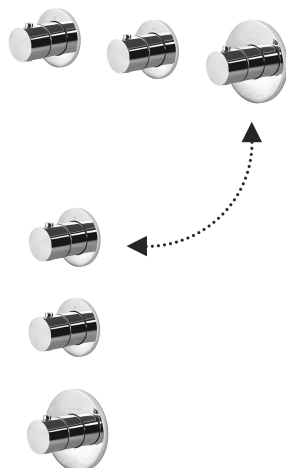

COLLEZIONE

modular box

IMMAGINE PRODOTTO

DISEGNO TECNICO

DESCRIZIONE

Set esterno per miscelatore termostatico incasso doccia/vasca (2 funzioni) completo di:

- piastre
- maniglie

ART.

MDE 018 . .

per art. MDBOX018

- installazione orizzontale o verticale

ZPRO 094

Prolunga per art. MDE018

- H20mm

FINITURE

MDE

CR - cromo
BO - bianco opaco
NO - nero opaco
ST - finitura steel looking

ZPRO

PAGINA PRODOTTO

www.paffoni.it