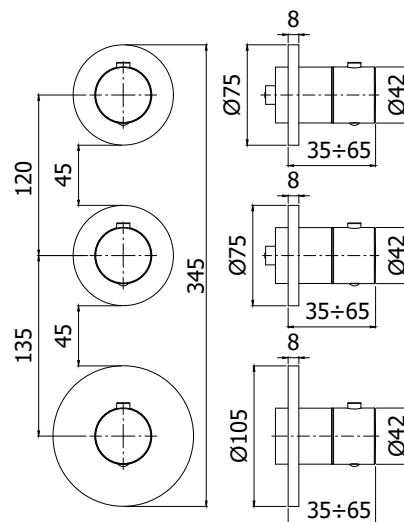

COLLEZIONE

modular box

IMMAGINE PRODOTTO

DISEGNO TECNICO

DESCRIZIONE

Set esterno per miscelatore termostatico incasso doccia/vasca (2 funzioni) completo di:

- piastre
- maniglie

ART.

MDE 018 . .

per art. MDBOX018

- installazione orizzontale o verticale

ZPRO 094

Prolunga per art. MDE018

- H20mm

FINITURE

MDE