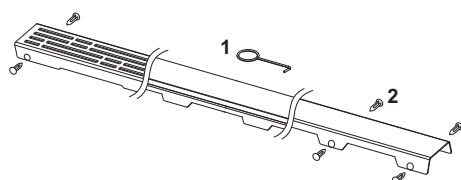

Декоративная решетка TECEdrainline "drops"; нержавеющая сталь, глянец или сатин, для душевого канала, прямая

номенклатурный номер : 601031

Номинальная
длина: 1000 мм
Поверхность: сатин
К 1: 1 шт.

описание:

Декоративная панель для душевого канала TECEdrainline (прямого) из нержавеющей стали (глянец/сатин) для установки в корпус канала, несущая способность в соответствии с классом нагрузки КЗ — испытательная нагрузка 300 кг.

данные о продажах:

наименование товара: Декоративная решетка TECEdrainline "drops" 1000 мм нержавеющая сталь, сатин, прямая
Группа товаров: 600
Группа продукции: 3006000050

Чертежи:

Запасные части:

- | | | |
|---|--------|------------------------------|
| 1 | 668014 | Крючок для извлечения основы |
| 2 | 668016 | Уплотняющие вставки (10 шт.) |