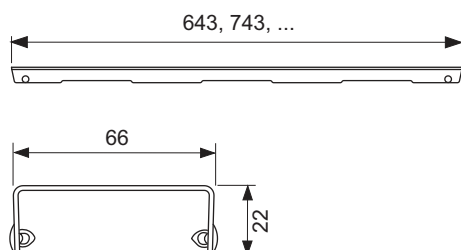

Декоративная решетка TECEdrainline "drops"; нержавеющая сталь, глянец или сатин, для душевого канала, прямая

номенклатурный номер : 601031

Номинальная
длина: 1000 мм
Поверхность: сатин
К 1: 1 шт.

описание:

Декоративная панель для душевого канала TECEdrainline (прямого) из нержавеющей стали (глянец/сатин) для установки в корпус канала, несущая способность в соответствии с классом нагрузки КЗ — испытательная нагрузка 300 кг.

данные о продажах:

наименование товара: Декоративная решетка TECEdrainline "drops" 1000 мм нержавеющая сталь, сатин, прямая
Группа товаров: 600
Группа продукции: 3006000050

Чертежи:

Запасные части:

- | | | |
|---|--------|------------------------------|
| 1 | 668014 | Крючок для извлечения основы |
| 2 | 668016 | Уплотняющие вставки (10 шт.) |