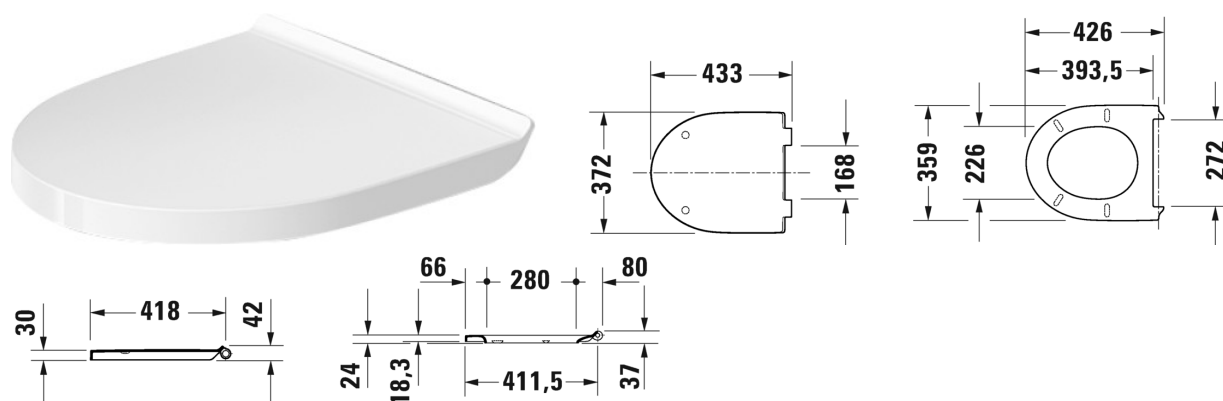

**DuraStyle Basic Сиденье для унитаза # 0026190000**

Сиденье для унитаза	Размеры	Вес	Номер заказа
петли: нерж. сталь, с автоматическим опусканием			
<b>Цвета</b>			
00 Белый Alpin			
<b>Вариант</b>			
		2,000 кг	0026190000
<b>Соответствующая продукция</b>			
Унитаз подвесной компакт Duravit Rimless® без смывного края, с вертикальным смывом, 4,5 л, 365 x 480 мм	365 x 480 мм		257509

Все чертежи содержат необходимые размеры с соблюдением стандартных допусков. Они указаны в мм и не являются обязательными. Точные размеры, в частности для монтажа по индивидуальному заказу, можно получить только по готовому изделию.