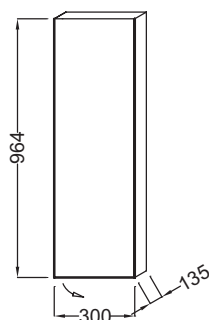

EB1058D

Collection : RYTHMIK

Couleur* :

Principaux atouts :

Caractéristiques techniques

- DIMENSIONS : 30 x 13,50 x 96 cm
- MATÉRIAU : Mèlaminé
- RANGEMENT : 1 porte à fermeture progressive
- VERSION : Version droite
- RANGEMENT INTÉRIEUR : 2 étagères en verre
- POIDS : 9 kg
- TYPE D'INSTALLATION : Mural
- TYPE DE RANGEMENT : Porte
- TYPE MEUBLE DE COMPLÉMENT : Colonne

Dessin technique

Descriptif CCTP : Demi-colonne 30 cm, droite. EB1058D. Collection : RYTHMIK. DIMENSIONS : 30 x 13,50 x 96 cm. POIDS : 9 kg. MATÉRIAU : Mèlaminé. TYPE D'INSTALLATION : Mural. RANGEMENT : 1 porte à fermeture progressive. TYPE DE RANGEMENT : Porte. VERSION : Version droite. TYPE MEUBLE DE COMPLÉMENT : Colonne. RANGEMENT INTÉRIEUR : 2 étagères en verre.