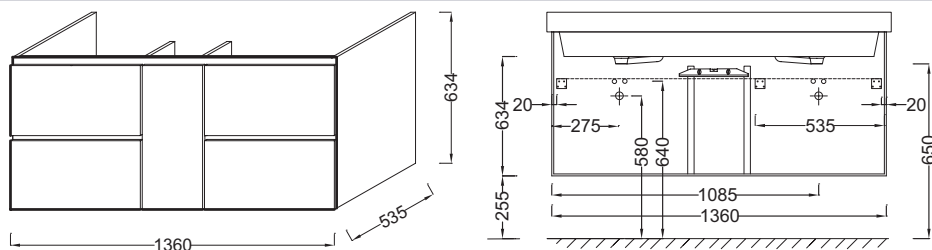

Технические характеристики

- **РАЗМЕРЫ (СМ):** 136 x 53,50 x 63,50 см
- **МАТЕРИАЛ:** Меламин
- **РЕШЕНИЕ ХРАНЕНИЯ:** Выдвижные ящики + секции
- **ВНУТРЕННЯЯ ОТДЕЛКА:** Базальт меламин внутри
- **ФИКСАЦИЯ:** Установщику понадобится набор крепежей для монтажа на стену
- **ВЕС:** 65 кг
- **МЕСТО ДЛЯ ХРАНЕНИЯ:** 4 ящика с механизмом "плавное закрывание" и 1 внутренний ящичек
- **РУЧКИ:** Встроенные
- **ВНУТРЕННЯЯ СИСТЕМА ХРАНЕНИЯ:** Верхний ящик с разделителями
- **РЕКОМЕНДОВАННЫЙ СМЕСИТЕЛЬ:** Смесители Talan - современный дизайн

Продукты для комплектации

- **EKJ122:** Двойная подвесная раковина-столешница 140 x 54 см

Технический чертёж

Спецификация продукта: Мебель для раковины 140 см. EB1335. Коллекция: SOPRANO. РАЗМЕРЫ (СМ): 136 x 53,50 x 63,50 см. ВЕС: 65 кг. МАТЕРИАЛ: Меламин. МЕСТО ДЛЯ ХРАНЕНИЯ: 4 ящика с механизмом "плавное закрывание" и 1 внутренний ящичек. РЕШЕНИЕ ХРАНЕНИЯ: Выдвижные ящики + секции. РУЧКИ: Встроенные. ВНУТРЕННЯЯ ОТДЕЛКА: Базальт меламин внутри. ВНУТРЕННЯЯ СИСТЕМА ХРАНЕНИЯ: Верхний ящик с разделителями. ФИКСАЦИЯ: Установщику понадобится набор крепежей для монтажа на стену. РЕКОМЕНДОВАННЫЙ СМЕСИТЕЛЬ: Смесители Talan - современный дизайн.