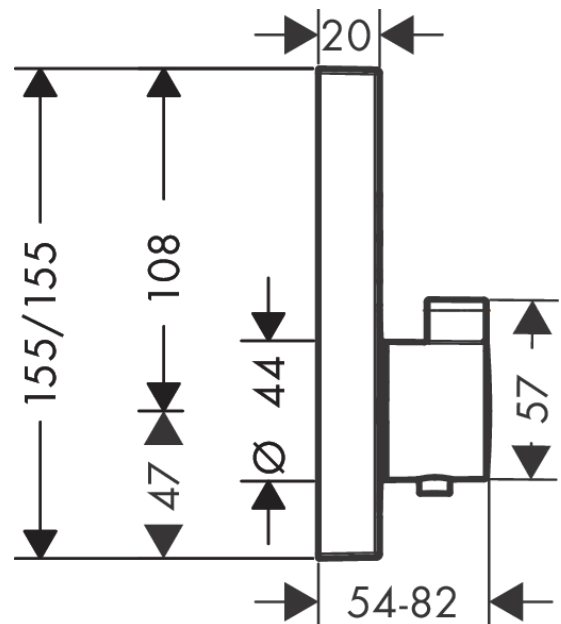

**ShowerSelect****Термостат, скрытого монтажа, для 2 потребителей**Поверхности : **шлиф. черный хром** Артикульный номер: **15763340****Описание****Характеристики**

- 2 потребителя
- возможно одновременное включение нескольких потребителей
- кнопка Select включения / выключения для 2 потребителей
- расход воды через верхний вывод: 25 л/мин
- расход воды через нижний вывод: 23 л/мин
- картридж термостата, клапан Select
- мин. рабочее давление: 1 бар
- макс. рабочее давление: 10 бар
- предохранительный ограничитель при 40°C
- регулируемое ограничение температуры
- вид соединения: скрытая часть
- смеситель поставляется с кнопками ручной душ, Rain large

**Технология****Награды за дизайн****Продукт****Чертеж**

**ShowerSelect**

**Термостат, скрытого монтажа, для 2 потребителей**

Поверхности : **шлиф. черный хром** Артикульный номер: **15763340**

**График расхода воды**