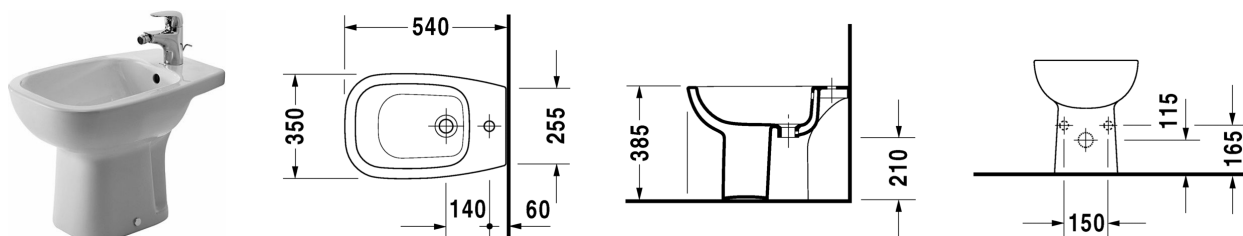

D-Code Биде напольное # 22381000002

| < 350 мм > |

Биде напольное	Размеры	Вес	Номер заказа
с переливом, с плоскостью под смеситель, включая крепление			
Цвета			
00 Белый Alpin			
Вариант			
	350 x 540 мм	16,700 кг	22381000002