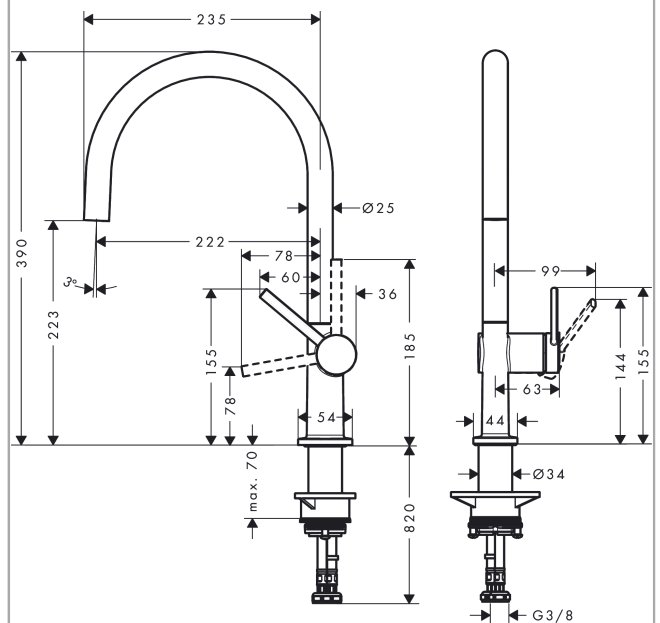

Talis M54

Кухонный смеситель однорычажный, 220, 1jet

Поверхности : хром Артикульный номер: 72804000

Описание

Характеристики

- ComfortZone 220
- угол поворота излива: регулировка на 4 уровня 60°, 110°, 150° или 360°
- ламинарная струя
- максимальный расход воды при 3 бар: 9 л/мин
- керамический узел смешивания
- соединительные шланги G 3/8
- регулируемое ограничение температуры
- подходит для проточных водонагревателей
- требуется отверстие для смесителя Ø 35 мм

Технология

Продукт

Чертеж

График расхода воды

Talis M54

Кухонный смеситель однорычажный, 220, 1jet

Поверхности : **хром** Артикульный номер: **72804000**

Покомпонентное изображение

Год выпуска: >04/21

Talis M54**Кухонный смеситель однорычажный, 220, 1jet**Поверхности : **хром** Артикульный номер: **72804000****Перечень запасных частей**

Год выпуска: >04/21

Позиция	Описание	Артикульный номер	PC	PU
1	spout cpl.	93757000	-	1
2	screw	94319000	-	1
3	spray former	93748000	-	1
4	service tool	93750000	-	1
5	O-Ring 14x2,5	98189000	-	1
6	axialring	97558000	-	1
7	handle	93736000	-	1
8	hollow set screw M5x5	98446000	-	1
9	screw cover	93735610	-	1
10	flange	93737000	-	1
11	nut	93738000	-	1
12	cartridge, assy	93760000	-	1
13	O-ring 36x3	98052000	-	1
14	support	97523000	-	1
15	fixing set (Ø 34)	95049000	-	1
16	lever collar	97548000	-	1
17	connection hose 900 mm M8x0,75 G3/8	93746000	-	1
18	O-ring 6,6x1,6	93019000	-	1