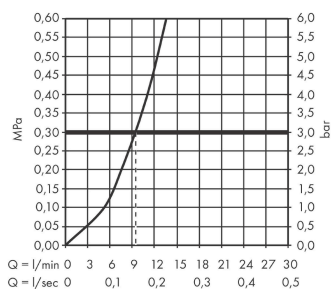

Технология

Продукт

Чертеж

График расхода воды

Talis M54

Кухонный смеситель однорычажный, 220, 1jet

Поверхности : **хром** Артикульный номер: **72804000**

Покомпонентное изображение