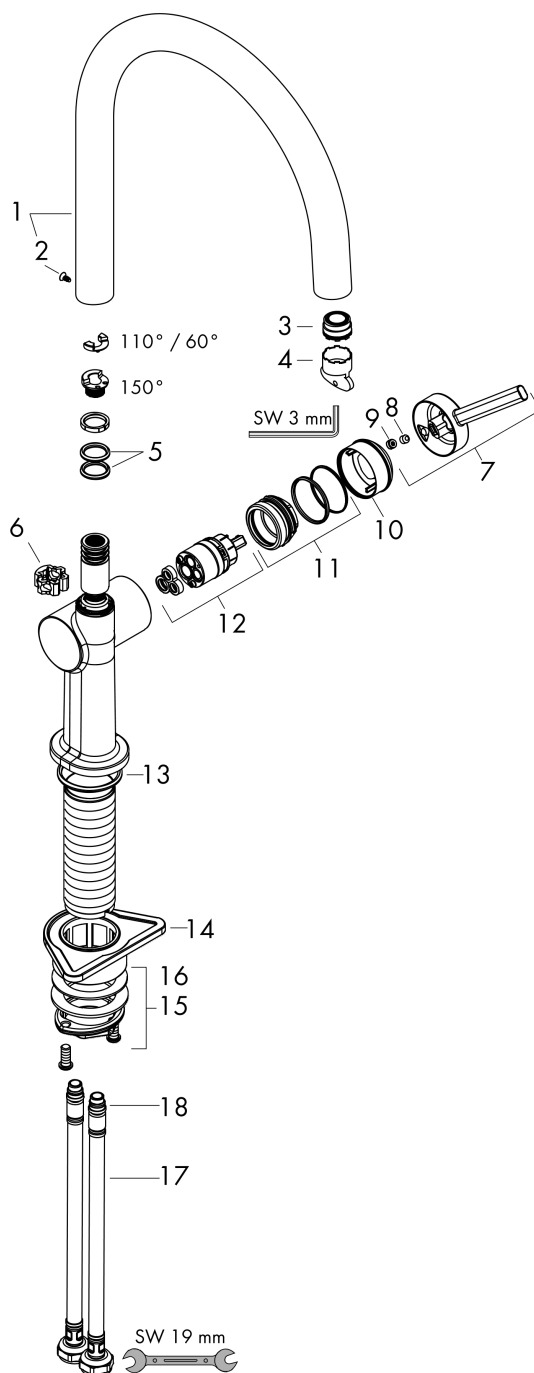

Talis M54

Кухонный смеситель однорычажный, 220, 1jet

Поверхности : хром Артикульный номер: 72804000

Описание

Характеристики

- ComfortZone 220
- угол поворота излива: регулировка на 4 уровня 60°, 110°, 150° или 360°
- ламинарная струя
- максимальный расход воды при 3 бар: 9 л/мин
- керамический узел смешивания
- соединительные шланги G 3/8
- регулируемое ограничение температуры
- подходит для проточных водонагревателей
- требуется отверстие для смесителя Ø 35 мм

Технология

Продукт

Чертеж

График расхода воды

Talis M54

Кухонный смеситель однорычажный, 220, 1jet

Поверхности : **хром** Артикульный номер: **72804000**

Покомпонентное изображение

Год выпуска: >04/21

Talis M54**Кухонный смеситель однорычажный, 220, 1jet**Поверхности : **хром** Артикульный номер: **72804000****Перечень запасных частей**

Год выпуска: >04/21

Позиция	Описание	Артикульный номер	PC	PU
1	spout cpl.	93757000	-	1
2	screw	94319000	-	1
3	spray former	93748000	-	1
4	service tool	93750000	-	1
5	O-Ring 14x2,5	98189000	-	1
6	axialring	97558000	-	1
7	handle	93736000	-	1
8	hollow set screw M5x5	98446000	-	1
9	screw cover	93735610	-	1
10	flange	93737000	-	1
11	nut	93738000	-	1
12	cartridge, assy	93760000	-	1
13	O-ring 36x3	98052000	-	1
14	support	97523000	-	1
15	fixing set (Ø 34)	95049000	-	1
16	lever collar	97548000	-	1
17	connection hose 900 mm M8x0,75 G3/8	93746000	-	1
18	O-ring 6,6x1,6	93019000	-	1