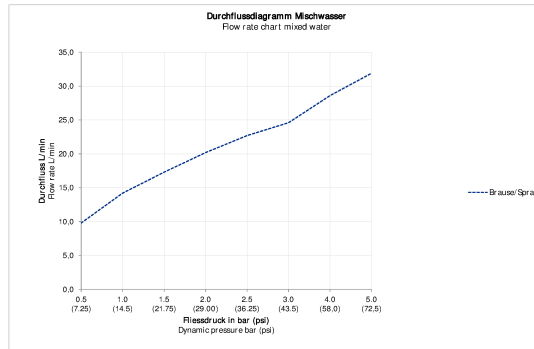

В.1 Однорычажный смеситель для душа для скрытого монтажа # B14210010010

Однорычажный смеситель для душа для скрытого монтажа	Размеры	Вес	Номер заказа
тип соединения: базовый комплект для скрытого монтажа, керамический картридж, круглая накладка Ø 170 мм, включая: видимые детали с функциональным блоком, рекомендуемое рабочее давление 3-5 бар, поверхность хромированная			
Цвета			
10 Хром			
Вариант			
расход воды 24,6 л/мин (3 бара)			B14210010010
Необходимые принадлежности			
Bluebox® 3/4" BLUEBOX® - зарегистрированная торговая марка Ogas Oy, базовый комплект для скрытого монтажа, Глубина встраивания 75 мм - 105 мм, с запорными клапанами			GK0900001
Bluebox® 1/2" BLUEBOX® - зарегистрированная торговая марка Ogas Oy, базовый комплект для скрытого монтажа, Глубина встраивания 75 мм - 105 мм, без запорных клапанов, Размер патрубка DN15			GK0900000