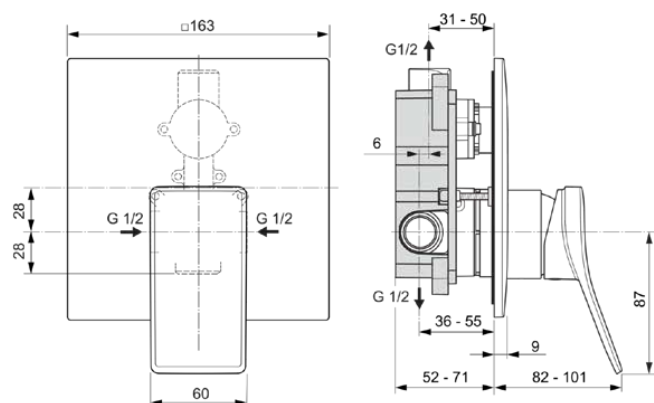

CONCA

A7376GN

CONCA | Встраиваемый смеситель для душа Kit 2 163x101x196.5 mm в покрытии серебряный шторм, Kit 1 required (A1300), 20.5 l/min (3 bar) | Технология Click, Технология PVD

Фото и схема

Общая информация

Тип изделия:	Смесители для душа
Подтип изделия:	Встраиваемый смеситель для душа Kit 2
Бренд:	Ideal Standard
Коллекция:	CONCA
Дизайнер:	Palomba Serafini Associati
Colour:	GN - Серебряный Шторм
Эффект обработки поверхности:	Шелковисто-матовые
Высота (мм):	196.5
Ширина (мм):	163
Длина / Проекция (мм):	82 - 101
Способ крепления:	Необходим внутренний комплект 1
Рекомендуемый встроенный комплект:	A1300
Вес нетто (кг):	0.84
EAN-код:	3800861085157

Преимущества

Технология Click

Технология PVD

Загрузки

- [Declaration of Conformity](#)
- [Installation Guide](#)

Спецификации с продукцией

Количество отражателей:	1
Количество ручкояток:	1
Код цвета:	GN
Описание цвета:	серебряный шторм
Технология Cool Body:	Нет
Запираемые S-образные соединения:	Нет
Регулируемое время смыва:	Нет
Положение ручкоятки:	Фронтальные
Материал:	Металл
Материал отражателя (лей):	Металл
Качество материала:	Латунь
Макс. Сила потока (при 300 кПа) (л):	20.5
Макс. Сила потока (при 300 кПа) (л) для всех типов выпуска:	20.5
Макс. расход воды при 300 кПа для излив:	20.5
Макс. рабочее давление (bar):	10
Мин. рабочее давление (bar):	0.5

CONCA

A7376GN

CONCA | Встраиваемый смеситель для душа Kit 2 163x101x196.5 mm в покрытии серебряный шторм, Kit 1 required (A1300), 20.5 l/min (3 bar) | Технология Click, Технология PVD

Спецификации с продукцией