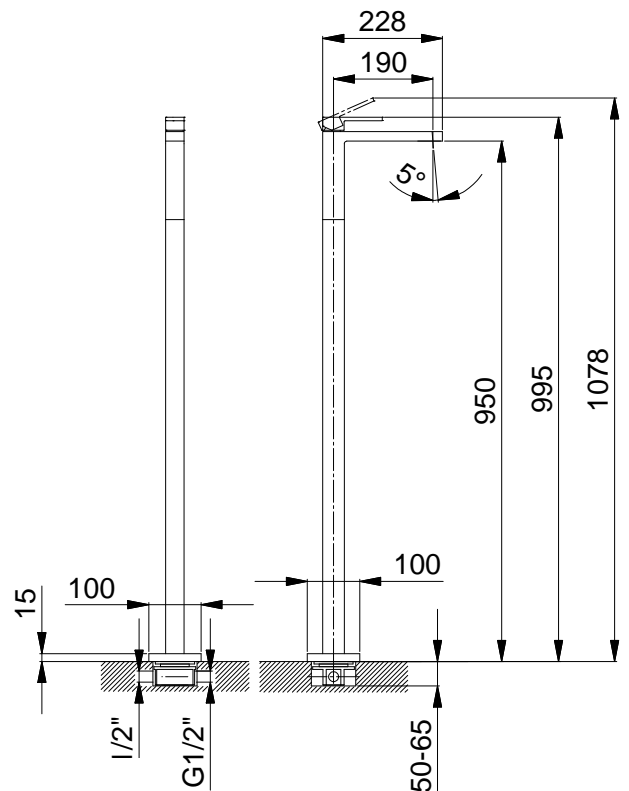

АРТ. F036B+3336A

Напольный смеситель для раковины

- вылет 19 см
- ручка
- ограничитель потока воды до 5 л/мин при 3 бар
- впуски 1/2"
- без донного клапана

Наружная часть

Отделки:

☐ Хром 34 02 F036B

Внутренняя часть

Отделки:

☐ 19 00 3336A

Проект:

Комната:

Дата:

Комментарии:

сертификаты:

lead^ofree

lead^ofree