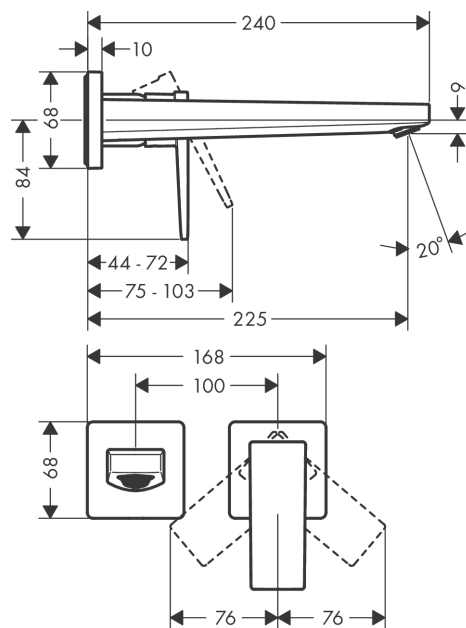

Metropol

Смеситель для раковины, однорычажный, излив 225 мм, CM

Поверхности : **шлиф. черный хром** Артикульный номер: **32526340**

Описание

Характеристики

- состоит из: смеситель для раковины, однорычажный, скрытого монтажа, настенный, слив/перелив
- выступ 225 мм
- обычная струя
- расход воды при 3 барах: 5 л/мин
- керамический узел смешивания
- регулируемое ограничение температуры
- подходит для проточных водонагревателей
- сливной набор без опции перекрытия стока
- материал сливного набора: металл
- вид соединения: скрытая часть
- с возможностью размещения рукоятки справа или слева

Технология

Продукт

Чертеж

Metropol

Смеситель для раковины, однорычажный, излив 225 мм, СМ

Поверхности : шлиф. черный хром Артикулный номер: 32526340

График расхода воды