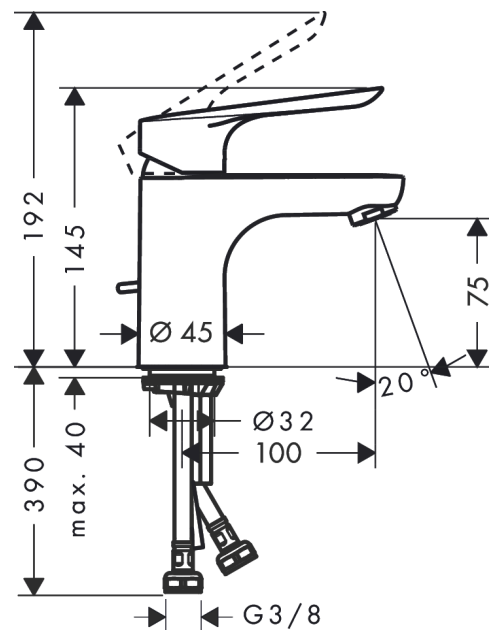

Logis E

Смеситель для раковины 70, однорычажный, со сливным гарнитуром

Поверхности : хром Артикулный номер: 71160000

Описание

Характеристики

- состоит из: однорычажный смеситель для раковины, слив/перелив
- ComfortZone 70
- выступ 107 мм
- обычная струя
- расход воды при 3 барах: 5 л/мин
- керамический узел смешивания
- регулируемое ограничение температуры
- подходит для проточных водонагревателей
- донный клапан, 1 1/4"
- материал сливного набора: синтетический
- вид соединения: соединительные шланги G 3/8

Технология

Продукт

Чертеж

График расхода воды