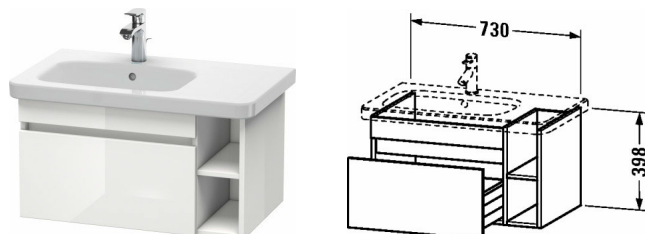

DuraStyle Тумбочка подвесная # DS6394

| < 730 мм > |

Тумбочка подвесная	Размеры	Вес	Номер заказа
1 выдвижное отделение, элемент боковой полки, для DuraStyle # 232580, чаша слева			
Цвета			
M07 Бетонно-серый матовый декор M16 Black Oak M18 Белый матовый, декор M21 Орех темный декор M22 Белый глянцевый декор M30 Natural Oak M35 Oak Terra M43 Базальт матовый, декор M49 Графит матовый, декор M53 Каштан темный, декор M75 Лен, декор M79 Орех натуральный, декор M91 Серо-коричневый декор			
Вариант			
	730 x 448 мм		DS6394
Справка			
Дополнительная опция Vi-Color только для цвета корпуса: 18 белый матовый / 43 базальт матовый. Vi-Color для поверхности фронта: свободный выбор из всех цветов фронта., монтаж только в сочетании с малогабаритным сифоном (рекомендуется # 005076), Возможна система разделителей (опция), отдельный компонент # UV 9845, Необходимые данные для заказа: - цвет фронта, - цвет корпуса			
Соответствующая продукция			
Система разделителей Индивидуальная переустанавливаемая система разделителей с крышкой, черный бриллиант, для тумбочки, 115 x 320 мм	115 x 320 мм		UV9845
Малогабаритный сифон, 1 1/4" мм	1 1/4" мм		005076
Умывальник, умывальник для мебели асимметричный с плоскостью под смеситель, раковина слева, глазуровка снизу, 800 x 480 мм	800 x 480 мм		232580