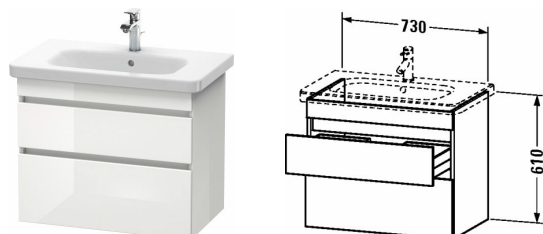

DuraStyle Тумбочка подвесная # DS6481

| < 730 мм > |

Тумбочка подвесная	Размеры	Вес	Номер заказа
2 выдвижных ящика, верхний ящик, вкл. вырез и крышку для сифона, для DuraStyle # 232080			
Цвета			
M07 Бетонно-серый матовый декор M16 Black Oak M18 Белый матовый, декор M21 Орех темный декор M22 Белый глянцевый декор M30 Natural Oak M35 Oak Terra M43 Базальт матовый, декор M49 Графит матовый, декор M53 Каштан темный, декор M75 Лен, декор M79 Орех натуральный, декор M91 Серо-коричневый декор			
Вариант	730 x 448 мм		DS6481
Справка			
Возможна система разделителей (опция), отдельный компонент # UV 9845 , Дополнительная опция Bi-Color только для цвета корпуса: 18 белый матовый / 43 базальт матовый. Bi-Color для поверхности фронта: свободный выбор из всех цветов фронта., Необходимые данные для заказа:, - цвет фронта, - цвет корпуса			
Соответствующая продукция			
Система разделителей Индивидуальная переустанавливаемая система разделителей с крышкой, черный бриллиант, для тумбочки, 115 x 320 мм	115 x 320 мм		UV9845
Умывальник, умывальник для мебели с плоскостью под смеситель, глазуровка снизу, 800 x 480 мм	800 x 480 мм		232080