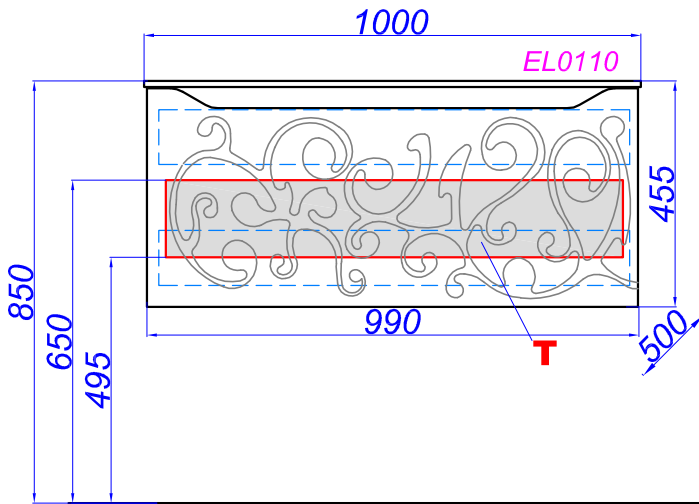

"Elegance 1000"

T - место подвода воды и слив