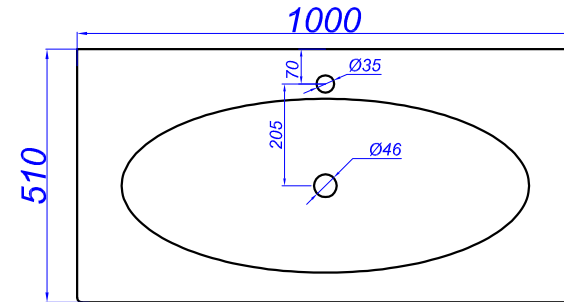

"Elegance 1000"

T - место подвода воды и слив