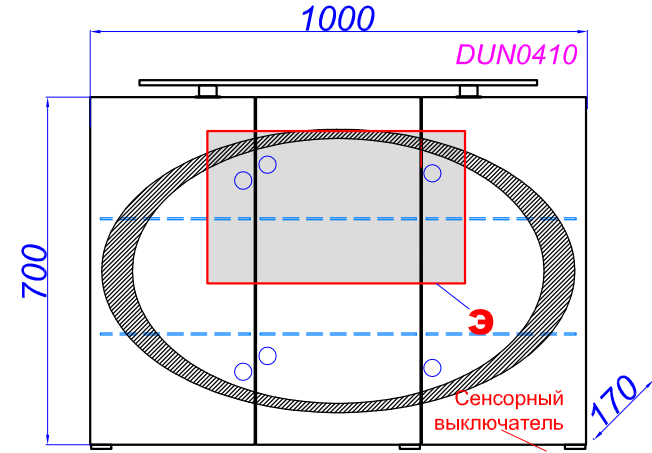

"Elegance 1000"

T - место подвода воды и слив