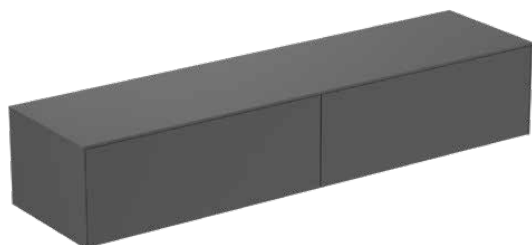

## T4316Y2

CONCA | Подстолье 1987x505x370 mm в покрытии антрацит матовый, 2 ящика | Без ручек, Ящик с полным выдвижением, Нажимная система, Плавное закрывание, В сборе, Древесина из экологичных источников

### Общая информация

Тип изделия:	Мебель
Подтип изделия:	Подстолье
Бренд:	Ideal Standard
Коллекция:	CONCA
Дизайнер:	Palomba Serafini Associati
Colour:	Y2 - Антрацит Матовый
Эффект обработки поверхности:	Матовые
Высота (мм):	370
Ширина (мм):	1987
Длина / Проекция (мм):	505
Способ крепления:	Крепежный комплект
Вес нетто (кг):	69.00
EAN-код:	8014140463689