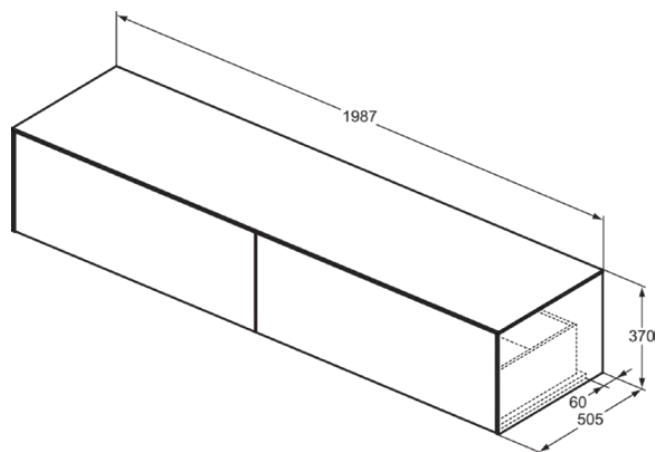

## T4316Y2

CONCA | Подстолье 1987x505x370 mm в покрытии антрацит матовый, 2 ящика | Без ручек, Ящик с полным выдвижением, Нажимная система, Плавное закрывание, В сборе, Древесина из экологичных источников

### Общая информация

Тип изделия:	Мебель
Подтип изделия:	Подстолье
Бренд:	Ideal Standard
Коллекция:	CONCA
Дизайнер:	Palomba Serafini Associati
Colour:	Y2 - Антрацит Матовый
Эффект обработки поверхности:	Матовые
Высота (мм):	370
Ширина (мм):	1987
Длина / Проекция (мм):	505
Способ крепления:	Крепежный комплект
Вес нетто (кг):	69.00
EAN-код:	8014140463689