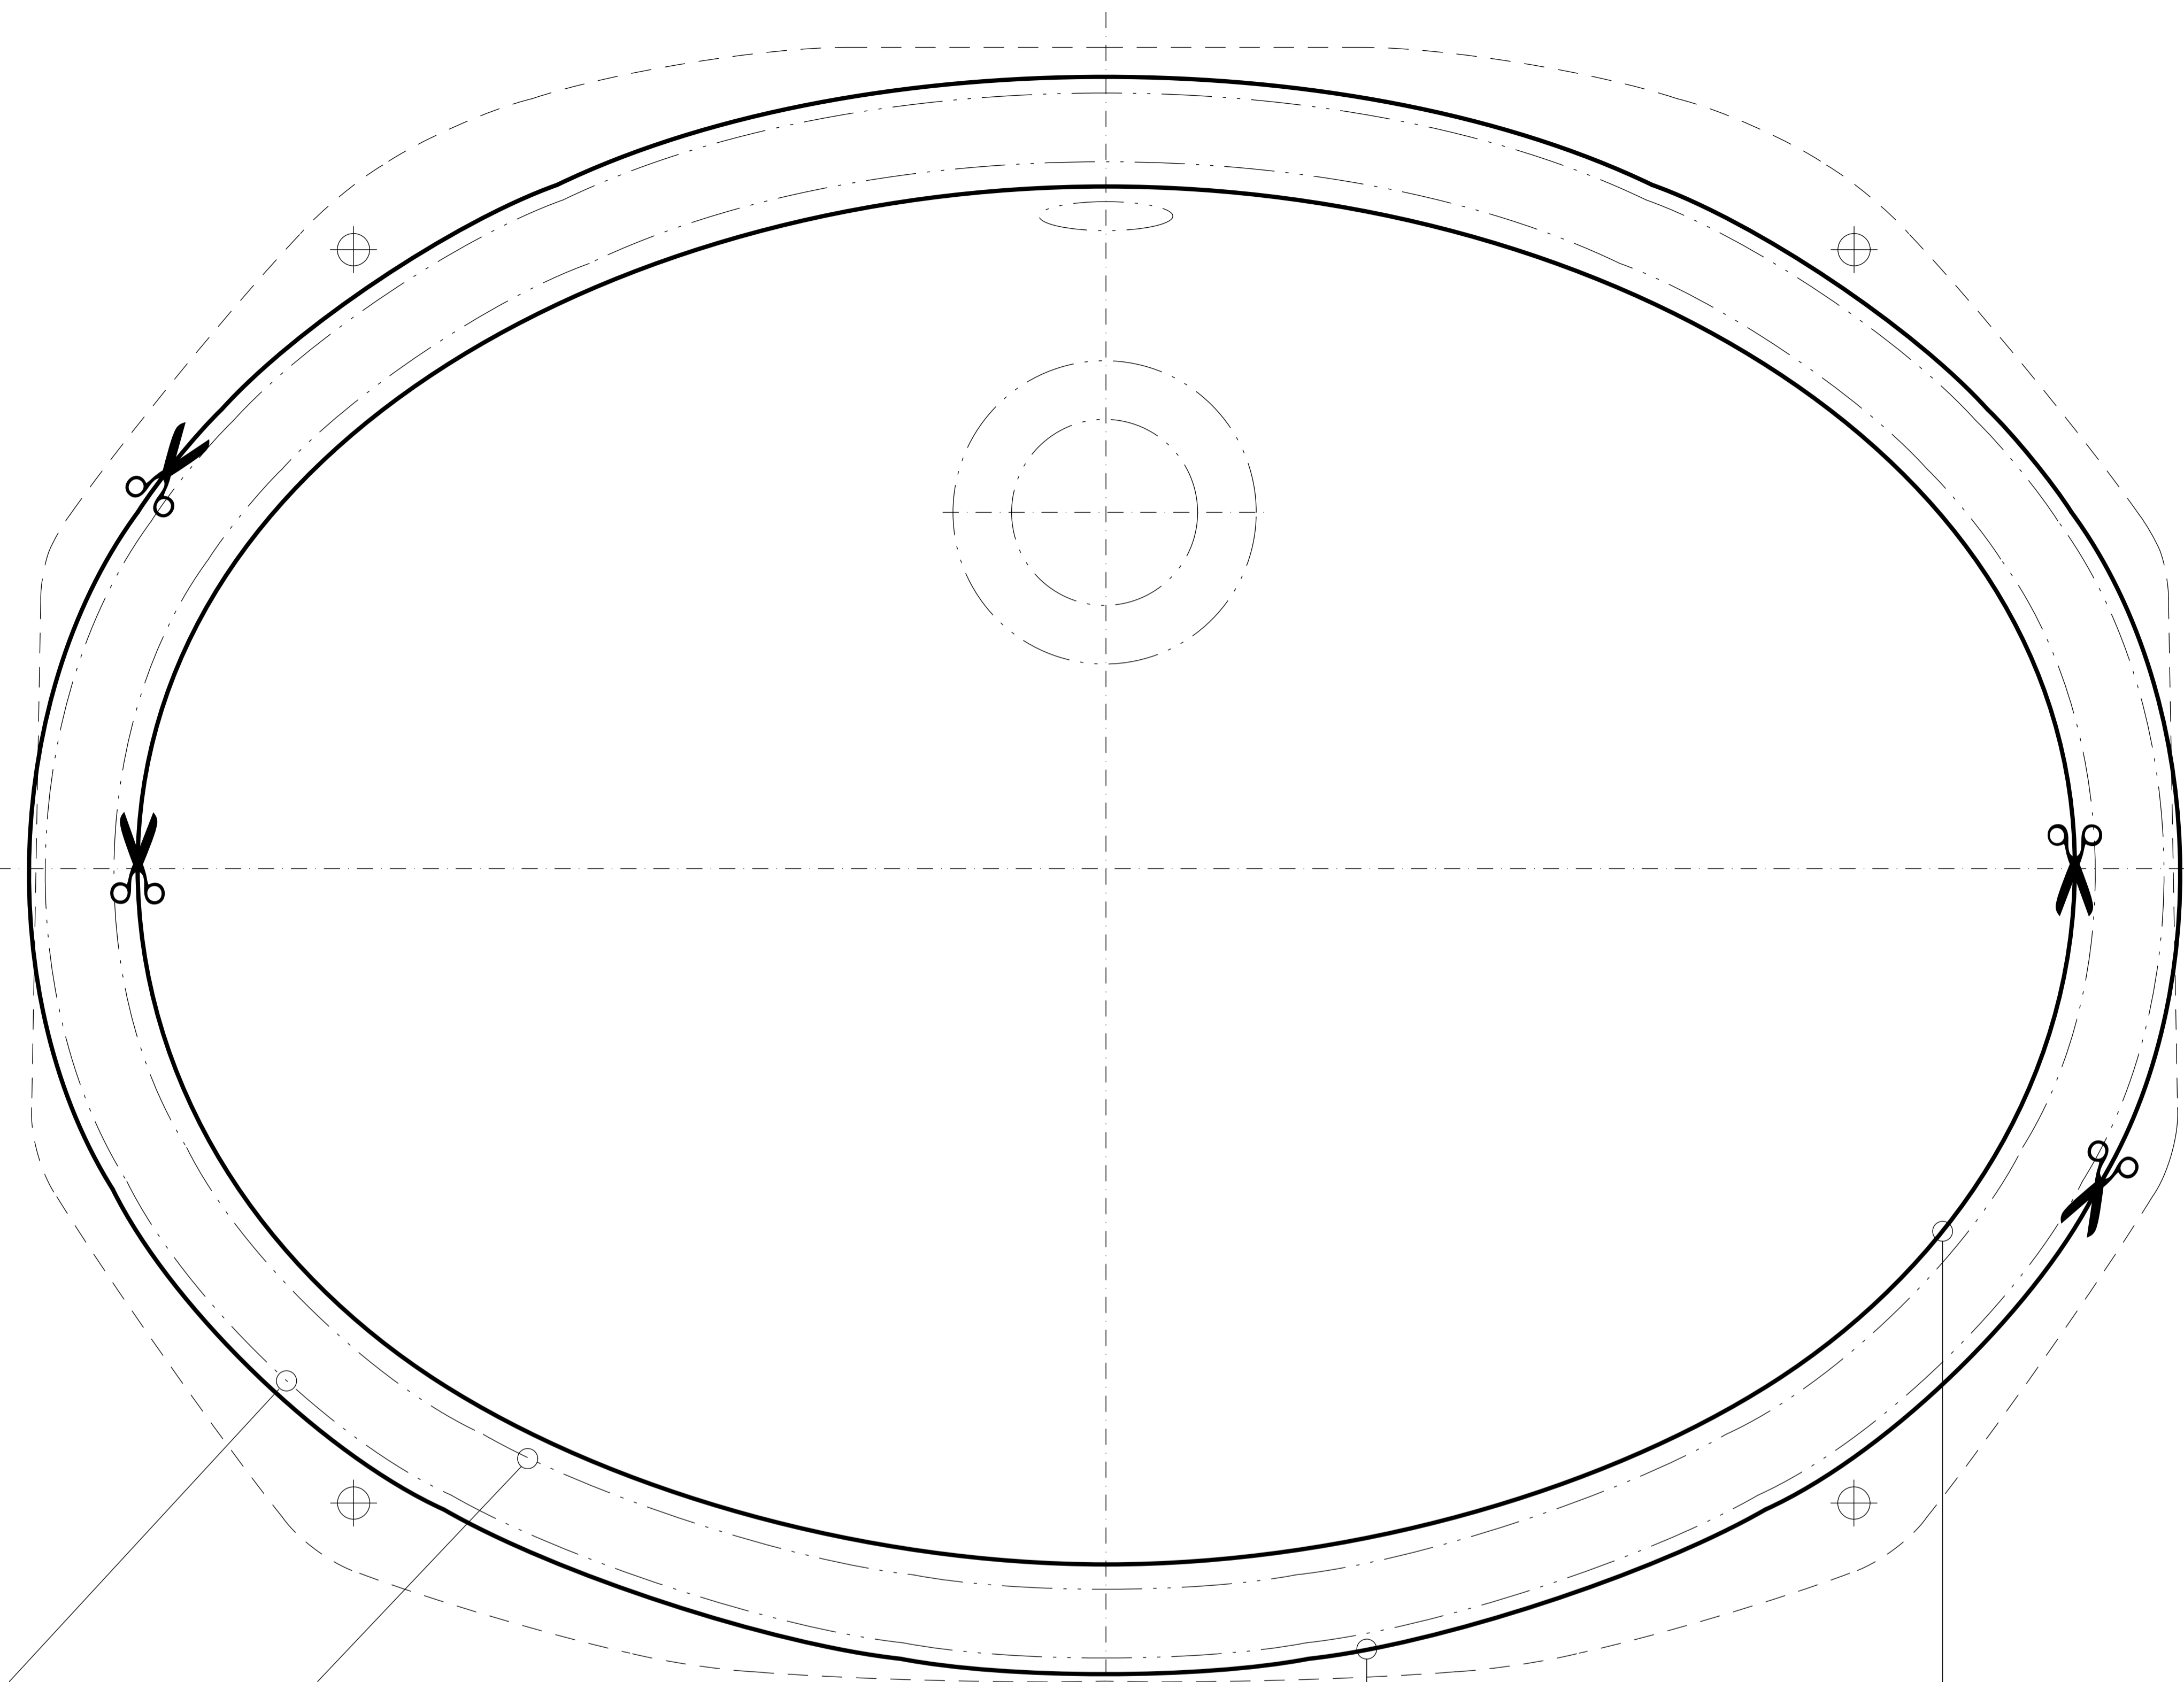

Einbau Holz
Montage bois
Montaggio su piano in legno
Wooden inset

Instalación, madera
Inbouw hout
Osazeni z dřeva
Įmontavimas iš medienos