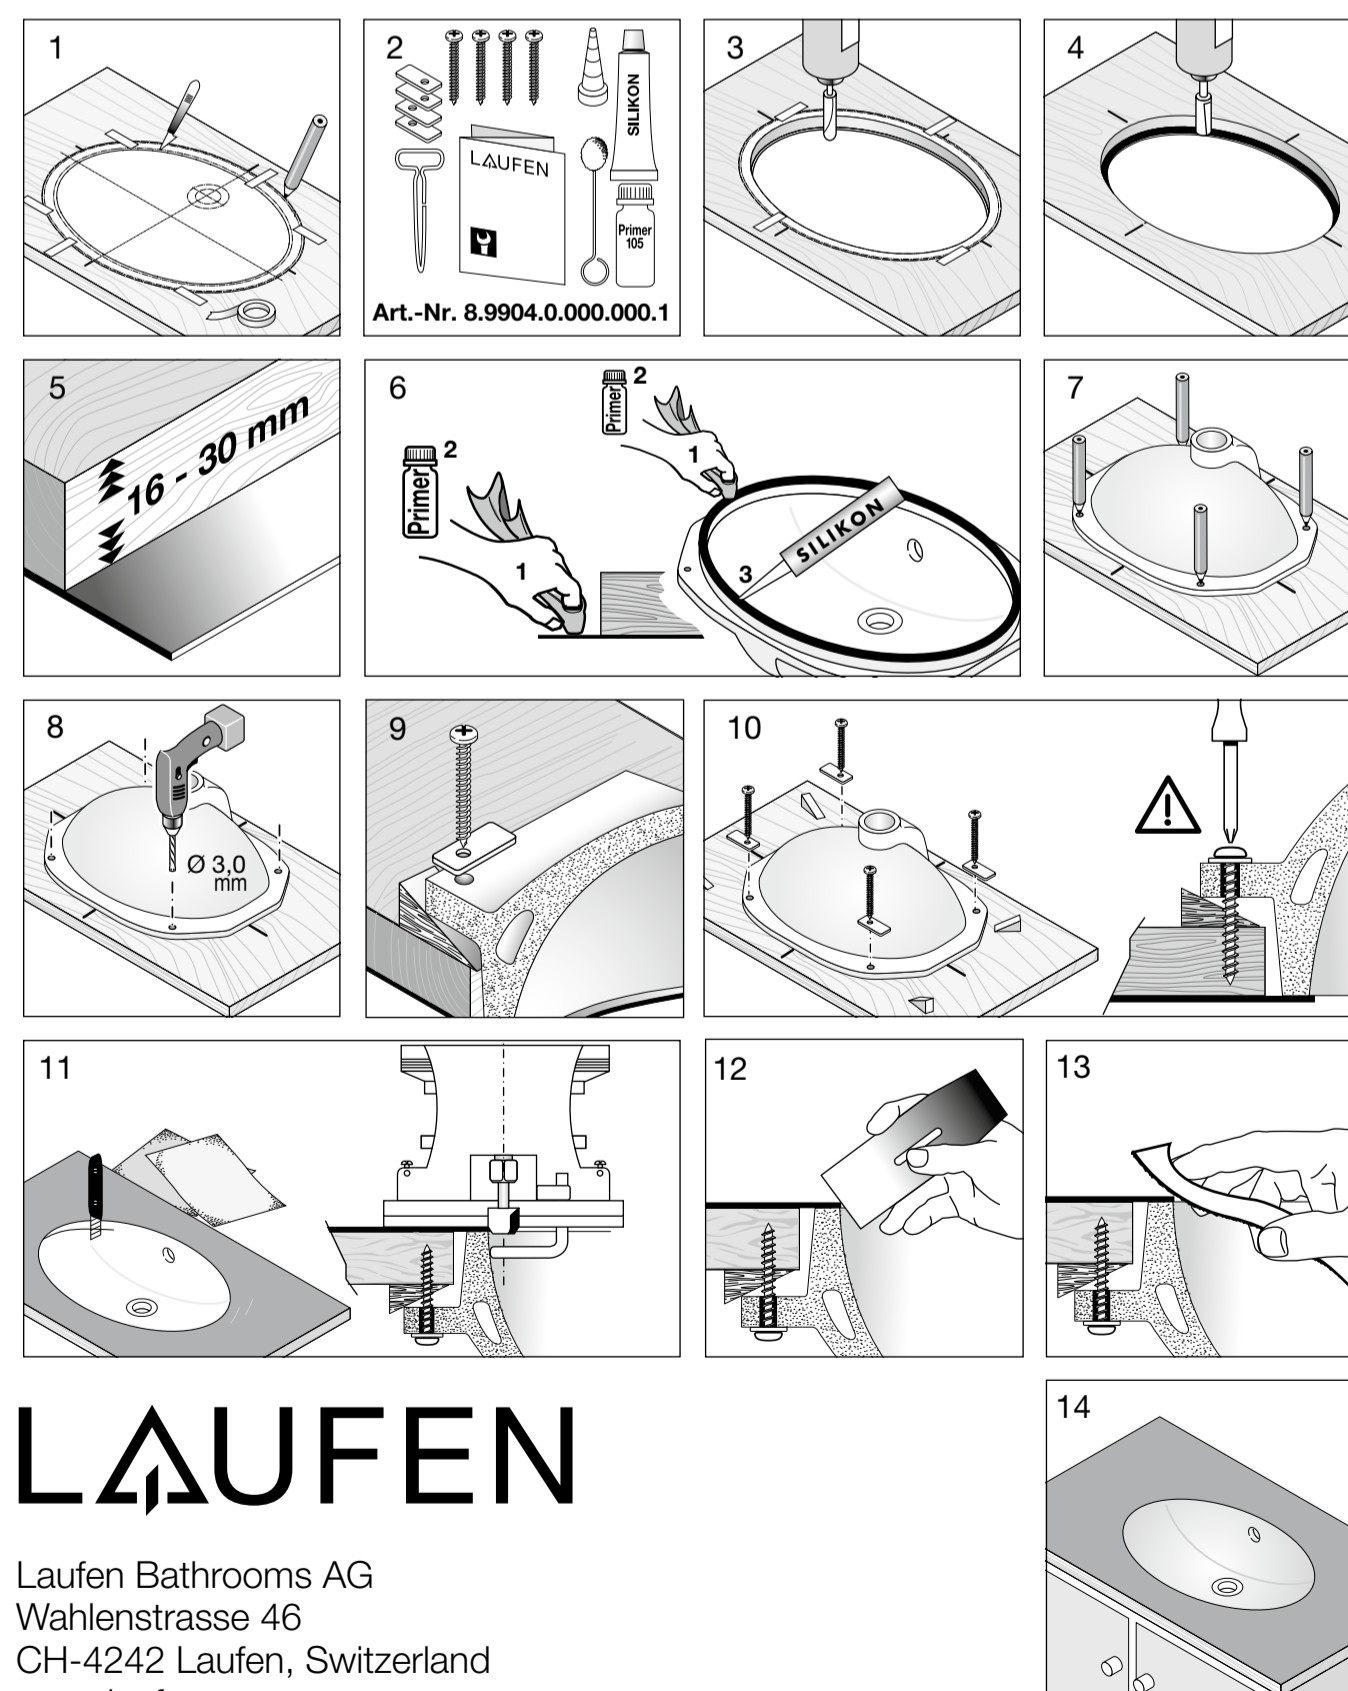

Einbau Holz
Montage bois
Montaggio su piano in legno
Wooden inset

Instalación, madera
Inbouw hout
Osazeni z dřeva
Įmontavimas iš medienos