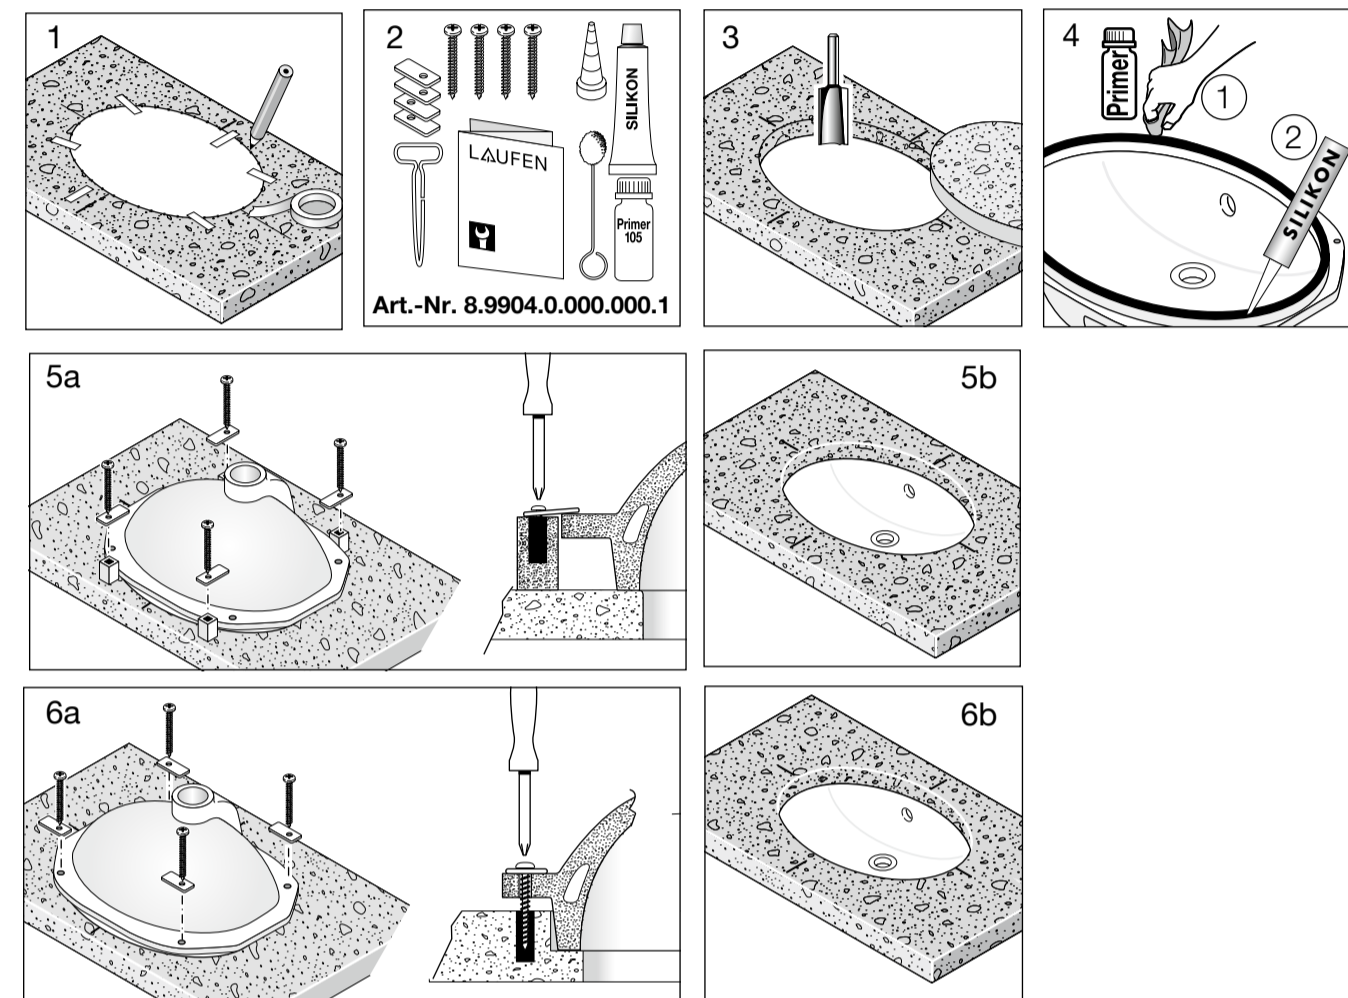

LAUFEN

Birova

8.1119.1/9
Einbau-Waschtisch
Basin à insérer
Lavabo da incasso soprapiano
Drop-in basin
Lavabo empotrable
Inbouw wastafel
Vestavěný umývací stůl
Įmontuojamas praustuvas
Umywalka do zabudowy
Beépített mosdóasztal
Встроенный умывальник
Плот за миене за вграждане

8.9980.9
Schablone
Gabarit
Sagoma
Template
Plantilla
Šabloun
Šablona
Šablonas
Szablon
Sablon
Лекало
Шаблон