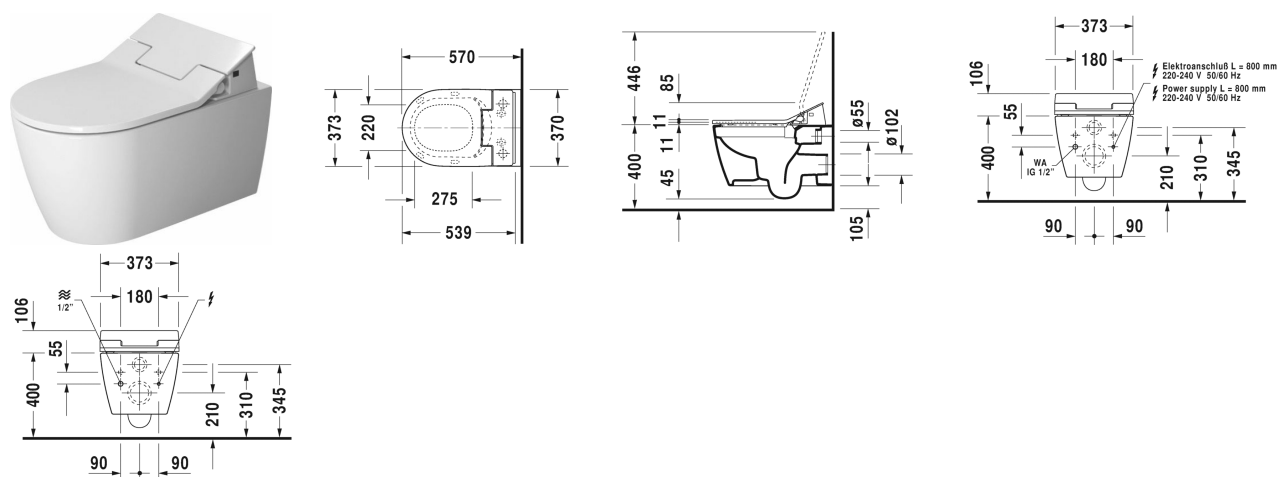

ME by Starck Унитаз подвесной Duravit Rimless для SensoWash® # 252959..00 / 252959..00

| < 370 мм > |

Унитаз подвесной Duravit Rimless для SensoWash®	Размеры	Вес	Номер заказа
без смывного края, с вертикальным смывом, вкл. крепление Durafix, только в сочетании с SensoWash, включая компоненты для SensoWash со скрытым подключением			
Цвета			
00 Белый Alpin 20 HygieneGlaze (антибактериальная керамическая глазурь с практически неограниченной эффективностью)			
Вариант			
◆ 4,5 л	370 x 570 мм	26,000 кг	252959..00
◆ 4,5 л	370 x 570 мм	26,000 кг	252959..00
Справка			
Крепление Durafix для скрытого монтажа включено в поставку			
Сантехническая керамика со специальным покрытием WonderGliss остается чистой и красивой в течение долгого времени. При заказе WonderGliss добавьте "1" на 11-м месте в артикуле модели.			
Аксессуары для керамики			
Крепление для подвесного биде и подвесного унитаза	Ø 12 x 180 мм	0,200 кг	006500
Принадлежности			
Комплект подключения в сочетании с сиденьем для унитаза с душем SensoWash, для элементов унитаза Geberit Monolith			100692