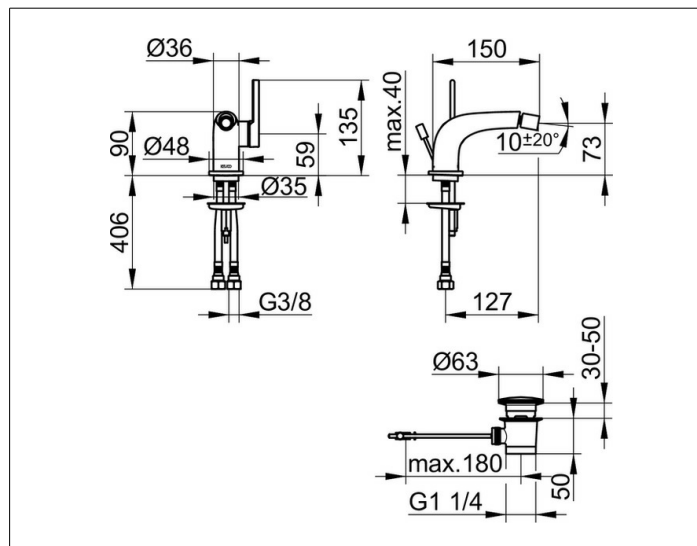

## ОПИСАНИЕ ИЗДЕЛИЯ

с гарнитурой для слива и донным клапаном 1 1/4 дюйма, монтаж на одно отверстие с системой быстрого монтажа, керамический картридж, на шарнире, аэратор Cache T J M 18,5x1, гибкая подводка 435 мм, G 3/8 дюйма, поток воды ограничен 7,6 л/мин.