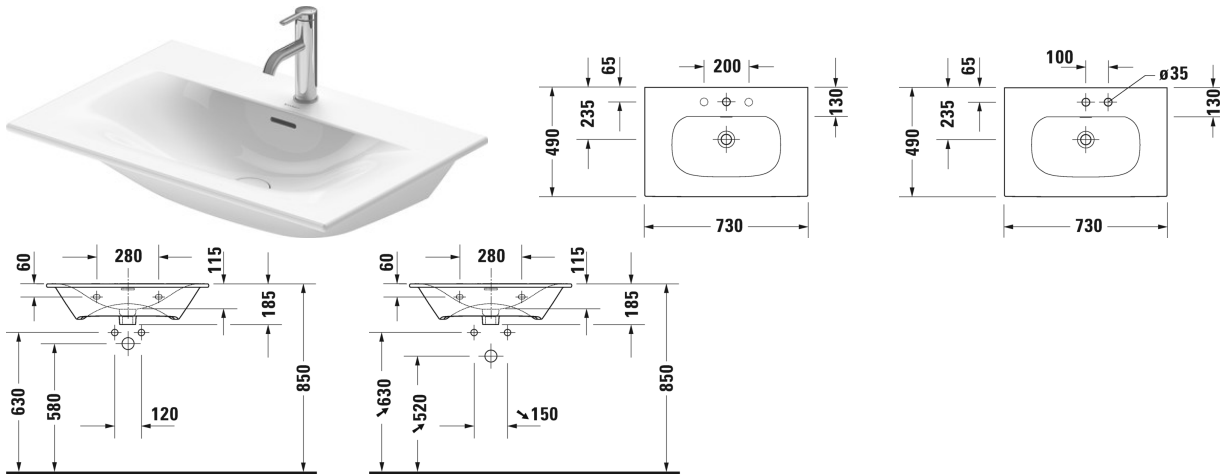

Viu Умывальник, умывальник для мебели #
 2344730000 / 2344730030 / 2344730058 / 2344730060

| < 730 мм > |

Умывальник, умывальник для мебели	Размеры	Вес	Номер заказа
с переливом, с плоскостью под смеситель, Нажимной выпуск с керамическим покрытием включен, глазуровка снизу, 730 мм			
Цвета			
00 Белый Alpin			
Вариант			
●	730 x 490 мм	19,200 кг	2344730000
● ● ●	730 x 490 мм	19,200 кг	2344730030
● ●	730 x 490 мм	19,200 кг	2344730058
☒	730 x 490 мм	19,200 кг	2344730060
Сантехническая керамика со специальным покрытием WonderGliss остается чистой и красивой в течение долгого времени. При заказе WonderGliss добавьте "1" на 11-м месте в артикуле модели.			
Принадлежности			
Малогабаритный сифон	1 1/4" мм	0,400 кг	005076
Сифон		1,500 кг	005036
Соответствующая продукция			
Тумбочка подвесная 1 выдвижное отделение, для Viu # 234473, 720 x 481 мм	720 x 481 мм		LC6136
Тумбочка подвесная 2 выдвижных ящика, верхний ящик, вкл. вырез и крышку для сифона, для Viu # 234473, 720 x 481 мм	720 x 481 мм		LC6306