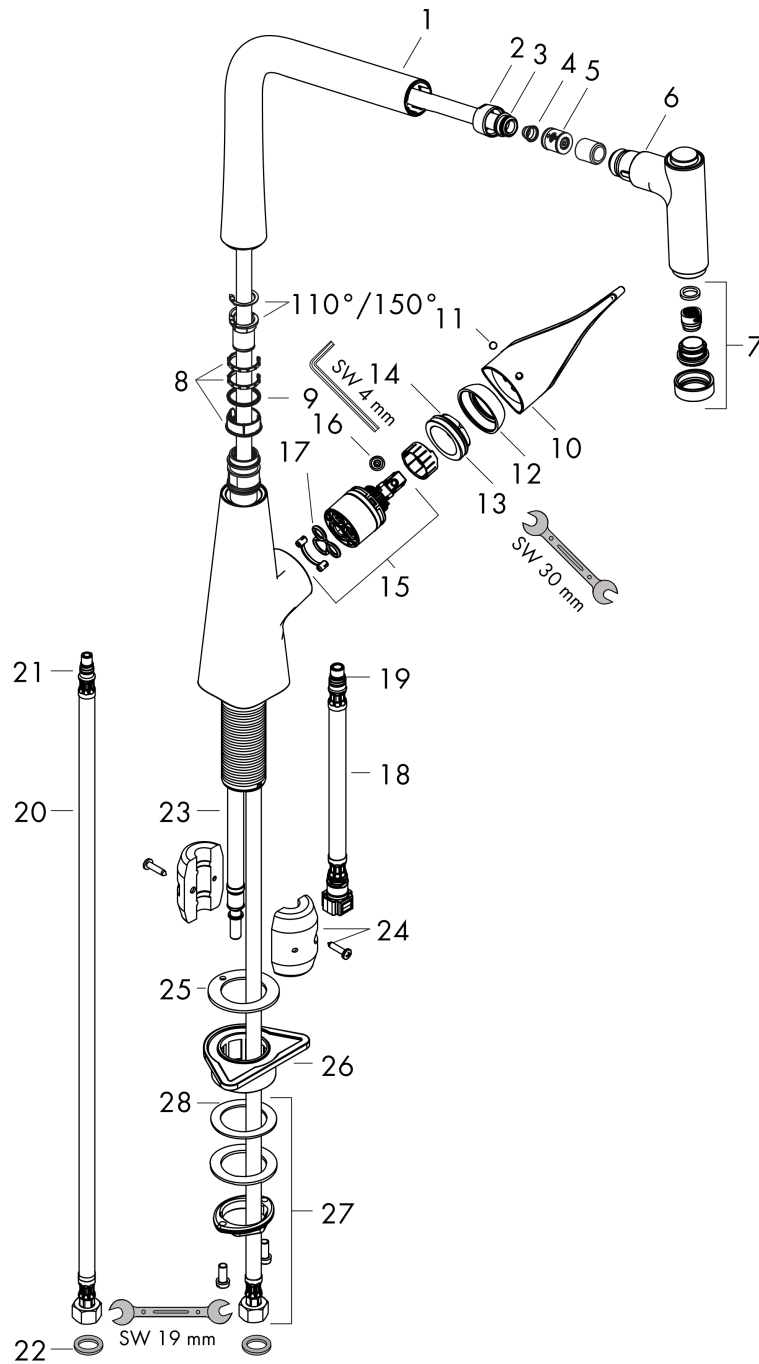

Технология**Продукт****Чертеж**

Metris M71

Кухонный смеситель однорычажный, 320, Есо, с вытяжным душем, 2jet

Поверхность: **хром** Артикульный номер: **14780000**

График расхода воды

Metris M71

Кухонный смеситель однорычажный, 320, Есо, с вытяжным душем, 2jet

Поверхность: хром Артикул номер: 14780000

Покомпонентное изображение

Год выпуска: >10/19

Metris M71**Кухонный смеситель однорычажный, 320, Есо, с вытяжным душем, 2jet**Поверхность: **хром** Артикульный номер: **14780000****Перечень запасных частей**

Год выпуска: >10/19

Позиция	Описание	Артикульный номер	PC	PU
1	spout cpl.	98491000	-	1
2	nut	92755000	-	1
3	O-ring 11x2	98127000	-	1
4	filter	97735000	-	1
5	flow limiter / non return valve	95376000	-	1
6	handspray	98492019	-	1
7	spray former	92183000	-	1
8	set of lever collars	98365000	-	1
9	O-ring 21x2,5	98211000	-	1
10	handle	98455000	-	1
11	screw cover	96338000	-	1
12	flange	95498000	-	1
13	nut	97209000	-	1
14	O-Ring 32x2	98193000	-	1
15	cartridge, assy	95646001	-	1
16	locking screw for handle	95140000	-	1
17	seal	95008000	-	1
18	connection hose 600 mm M10x1	95561000	-	1
19	O-ring 8x1,75	97827000	-	1
20	connection hose 900 mm M8x0,75 G3/8	96316000	-	1
21	O-ring 7x1,5	98422000	-	1
22	sealing set	95581000	-	1
23	hose 1,50 m	95507000	-	1
24	seal	92582000	-	1
25	weight	92500000	-	1
26	support	97523000	-	1
27	fixing set (Ø 34)	95049000	-	1
28	lever collar	97548000	-	1
a	set of adapters	93395000	-	1