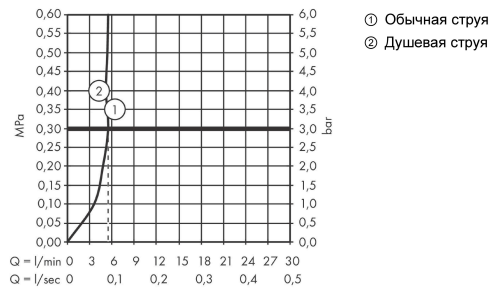

Технология**Продукт****Чертеж**

Metris M71

Кухонный смеситель однорычажный, 320, Есо, с вытяжным душем, 2jet

Поверхность: **хром** Артикульный номер: **14780000**

График расхода воды

Metris M71

Кухонный смеситель однорычажный, 320, Есо, с вытяжным душем, 2jet