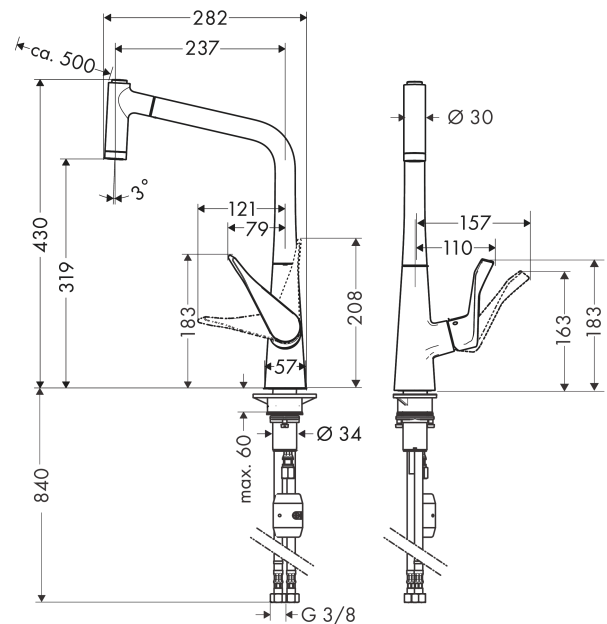

Metris M71

Кухонный смеситель однорычажный, 320, Eco, с вытяжным душем, 2jet

Поверхность: **хром** Артикульный номер: **14780000**

Описание

Характеристики

- ComfortZone 320
- диапазон поворота регулировка на 2 уровня, на 110° или 150°
- ламинарная струя, Душевая струя
- фиксируемая душевая струя, автоматическое переключение струи в исходный режим закрытием смесителя
- магнитная система крепления душа MagFit
- душевой шланг Quick-Connect
- максимальный объем расхода воды при 3 барах: 5,8 л/мин
- керамический узел смешивания
- соединения G 3/8
- регулируемое ограничение температуры
- встроенный клапан обратного тока воды
- подходит для проточных водонагревателей
- расход ограничен 6 л/мин
- длина удлинения До 50 см

Технология

Продукт

Чертеж