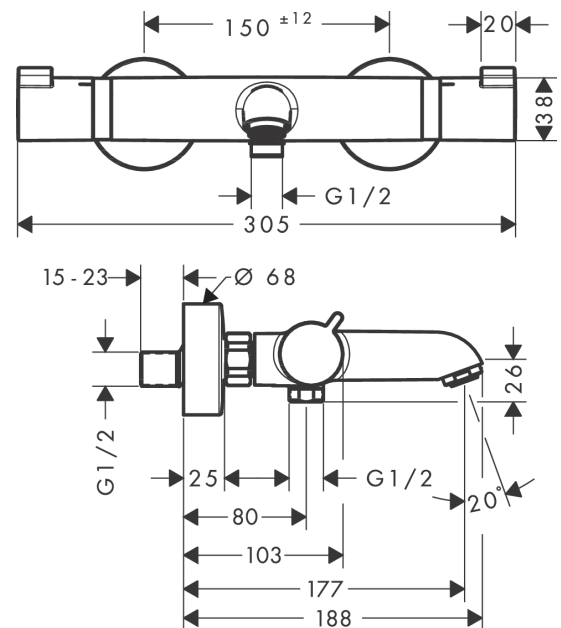

Ecostat**Термостат для ванны Ecostat Comfort, BM, 1/2'**Поверхности : **матовый белый** Артикульный номер: **13114700****Описание****Характеристики**

- выступ 177 мм
- 2 потребителя
- межосевое подключение: 150 мм ± 12 мм
- тип струи смесителя: обычная струя
- расход воды изливом на ванны при 3 барах: 20 л/мин
- расход воды ручным душем при 3 барах: 15 л/мин
- картридж термостата, запорный и переключающий вентиль
- мин. рабочее давление: 1 бар
- макс. рабочее давление: 10 бар
- предохранительный ограничитель при 40°C
- регулируемое ограничение температуры
- клапан обратного тока воды
- с шумопоглотителем
- материал рукояток: металл
- вид соединения: S-образные эксцентрики
- грязеулавливающий фильтр входит в комплект поставки

Технология**Продукт****Чертеж**

Ecostat

Термостат для ванны Ecostat Comfort, BM, 1/2"

Поверхности : **матовый белый** Артикульный номер: **13114700**

График расхода воды