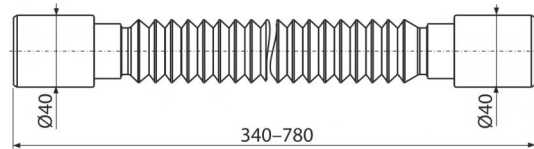

**A710**

Гибкое соединение 40×40

**Область применения**

Для соединения сливных систем с внутренней канализацией

**Свойства**

- Материал: полипропилен
- Регулируемая длина 340–780 мм
- Подключение Ø40/40 мм

**Содержание комплекта**

- Гофрированный гибкий шланг

**Код заказа, Логистическая информация**

Код	EAN	Вес (шт   упаковка   паллета)	Размеры (шт   упаковка)	Количество (упаковка   паллета)
A710	8595580558833	0,0884   8,8400   161,4400 кг	400×40×40   590×430×390 мм	100   1600 шт