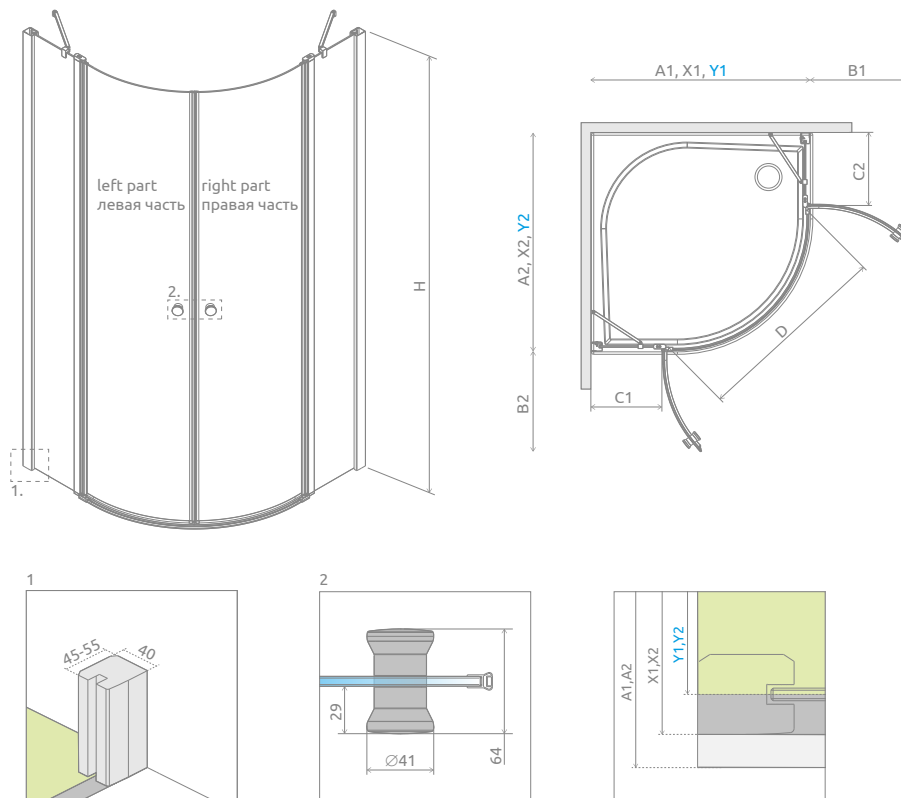

Model | Модель	A1	A2	X1	X2	Y1	Y2	B1	B2	C1	C2	D	H
PDD 80Lx80R	800	800	788-798	788-798	769-779	769-779	406	406	191-201	191-201	793	1950
PDD 80Lx90R	800	900	788-798	888-898	769-779	869-879	406	406	191-201	291-301	793	1950
PDD 80Lx100R	800	1000	788-798	988-998	769-779	969-979	406	406	191-201	391-401	793	1950
PDD 90Lx80R	900	800	888-898	788-798	869-879	769-779	406	406	291-301	191-201	793	1950
PDD 90Lx90R	900	900	888-898	888-898	869-879	869-879	406	406	291-301	291-301	793	1950
PDD 90Lx100R	900	1000	888-898	988-998	869-879	969-979	406	406	291-301	391-401	793	1950
PDD 100Lx80R	1000	800	988-998	788-798	969-979	769-779	406	406	391-401	191-201	793	1950
PDD 100Lx90R	1000	900	988-998	888-898	969-979	869-879	406	406	391-401	291-301	793	1950
PDD 100Lx100R	1000	1000	988-998	988-998	969-979	969-979	406	406	391-401	391-401	793	1950

ADDITIONAL OPTIONS | ДОПОЛНИТЕЛЬНЫЕ ОПЦИИ

EXTENSION PROFILES p. 24	HANDLE EXCHANGE OPTION p. 21	WITHOUT THRESHOLD STRIP p. 21	SHOWER BOARDS p. 592	ACCESSORIES p. 590
РАСШИРИТЕЛЬНЫЕ ПРОФИЛИ стр. 50	ЗАМЕНА РУЧЕК стр. 47	БЕЗ ПОРОГА стр. 47	ТРАПЫ И ДУШЕВЫЕ ПЛИТЫ стр. 592	АКСЕССУАРЫ стр. 590

Extension profiles, horizontal gaskets | Расширительные профили, горизонтальные уплотнители		Art. No. | № арт.
	U profile +2 cm Профиль П-образный +2 см	P01-110195001
	U profile +4 cm Профиль П-образный +4 см	P01-111195001
	Horizontal gasket for assembly without a threshold strip - left Горизонтальный уплотнитель для монтажа без порога - левый	007-106301100
	Horizontal gasket for assembly without a threshold strip - right Горизонтальный уплотнитель для монтажа без порога - правый	007-106301200

NAVIGATION | МОДЕЛЬНЫЙ РЯД