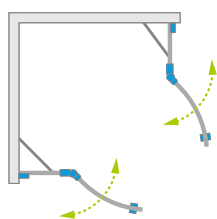

# Eos II PDD

Profile finish:  
Данное изделие доступно  
с фурнитурой цвета:

01 Chrome  
01 Хром

Eos II PDD + Delos A

Shower enclosure set consists of 2 parts: left and right. Please specify both article numbers when making an order.  
В заказе надо указать 2 номера артикулов: левой и правой части кабины.

## LEFT PART | ЛЕВАЯ ЧАСТЬ КАБИНЫ

| Model<br>Модель | Tray width (A1)<br>Ширина поддона (A1) | Dimension to the glass panel axis (Y1)<br>Размер к оси стекла (Y1) | Height (H)<br>Высота (H) | TRANSPARENT GLASS<br>ПРОЗРАЧНОЕ СТЕКЛО |
|-----------------|--|--|--------------------------|--|
|                 |  |  |                          | Art. No.   № арт.                      |
| PDD 80 L        | 800                                    | <a href="#">769-779</a>  | 1950                     | 3799470-01L                            |
| PDD 90 L        | 900                                    | <a href="#">869-879</a>  | 1950                     | 3799471-01L                            |
| PDD 100 L       | 1000                                   | <a href="#">969-979</a>  | 1950                     | 3799472-01L                            |