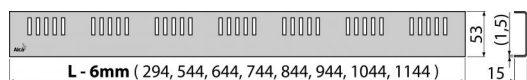

DREAM-950L

Решетка для водоотводящего желоба, нержавеющая сталь-глянец

Область применения

Для водоотводящих желобов ALCA: APZ1, APZ101, APZ1001, APZ1101, APZ4, APZ104, APZ1004, APZ1104, APZ12, APZ22, APZ2012, APZ2022

Код	EAN	950 MM	Вес (шт упаковка паллета)	Размеры (шт упаковка)	Количество (упаковка паллета)
DREAM-950L	8594045932768	950 MM	0,8942 0,0000 0,0000 кг	990×20×55 – MM	1 – шт

Гарантии Таможенный кодСвойства