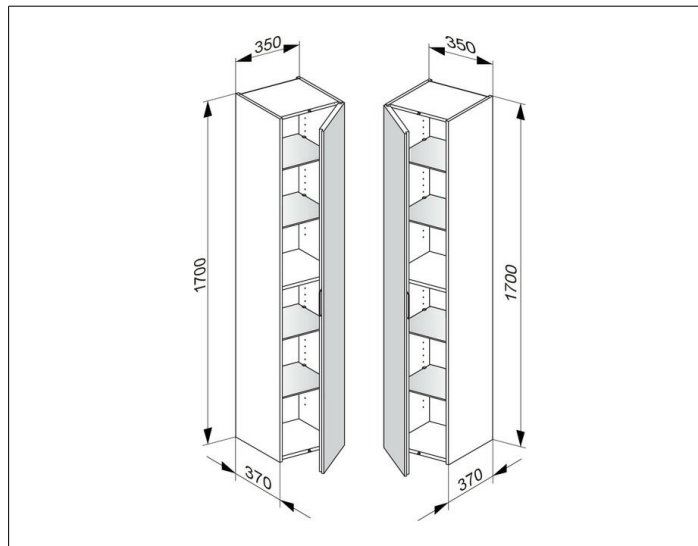

Edition 11

31330XX0002 Высокий шкаф-пенал

**ИЗДЕЛИЕ**

**ЧЕРТЕЖ**

**ОПИСАНИЕ ИЗДЕЛИЯ**

с 1 дверцей, с амортизатором

**ОБОРУДОВАНИЕ**

- 4 стеклянные полочки

**ПОВЕРХНОСТЬ**

37, 38, 39

**ГАБАРИТЫ**

350 x 1700 x 370 mm