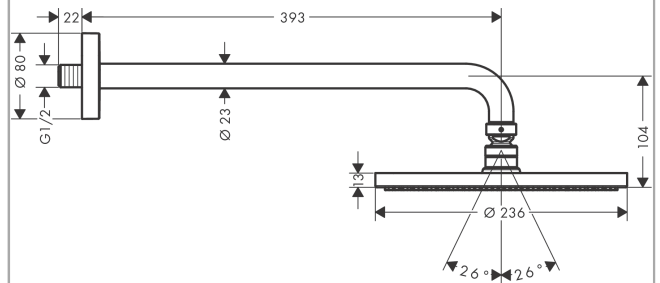

Raindance S

Верхний душ 240 1jet PowderRain с держателем

Поверхности : **хром** Артикульный номер: **27607000**

Описание

Характеристики

- состоит из: верхний душ, держатель верхнего душа
- тип струи: PowderRain
- размер душевого диска: 240 мм
- длина держателя для душа: 390 мм
- шарнирное соединение: регулируемый угол верхнего душа
- расход воды PowderRain (при 3 барах): 18 л/мин
- материал душевого диска: металл
- монтаж: стена
- соединительная резьба G 1/2

Технология

Продукт

Чертеж

График расхода воды

Расход измерен практически с помощью соответствующей арматуры (термостат/смеситель/скрытый клапан).