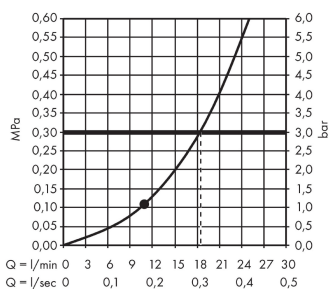

Raindance S

Верхний душ 240 1jet PowderRain с держателем

Поверхности : **хром** Артикульный номер: **27607000**

Описание

Характеристики

- состоит из: верхний душ, держатель верхнего душа
- тип струи: PowderRain
- размер душевого диска: 240 мм
- длина держателя для душа: 390 мм
- шарнирное соединение: регулируемый угол верхнего душа
- расход воды PowderRain (при 3 барах): 18 л/мин
- материал душевого диска: металл
- монтаж: стена
- соединительная резьба G 1/2

Технология

Продукт

Чертеж

График расхода воды

Расход измерен практически с помощью соответствующей арматуры (термостат/смеситель/скрытый клапан).