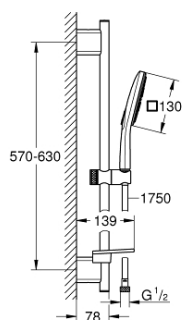

26 584 LS0 ДУШЕВОЙ ГАРНИТУР, 3 ВИДА СТРУЙ

ОПИСАНИЕ ПРОДУКТА

- включает в себя:
- Rainshower SmartActive 130 Cube ручной душ (26 582)
- душевая штанга 600 мм
- с **металлическими настенными креплениями**
- душевой шланг 1750 мм (28 388 000)
- Полочка **GROHE EasyReach**
- **GROHE EcoJoy** ограничитель расхода воды 9,5 л/мин
- **GROHE DreamSpray** превосходный поток воды
- **GROHE StarLight** хромированная поверхность
- **GROHE FastFixation Plus** (регулируемое расстояние между настенными креплениями шт. позволяет использовать для монтажа уже имеющиеся отверстия в стене)
- **GROHE TileFix** регулируемая глубина верхнего и нижнего креплений
- система **SpeedClean** против известковых отложений
- **внутренний охлаждающий канал** для продолжительного срока службы
- **Twistfree** против перекручивания шланга
- может использоваться с проточным водонагревателем
- минимальное давление 1,0 бар

26 584 LS0 ДУШЕВОЙ ГАРНИТУР, 3 ВИДА СТРУЙ

ЗАПАСНЫЕ ЧАСТИ

- 1: Shower rail holder (Order-nr. 48425000)
- 2: Glide element (Order-nr. 48424000)
- 3: Soap dish (Order-nr. 48426000)
- 4: Фильтр-сетка (Order-nr. 0700200M)