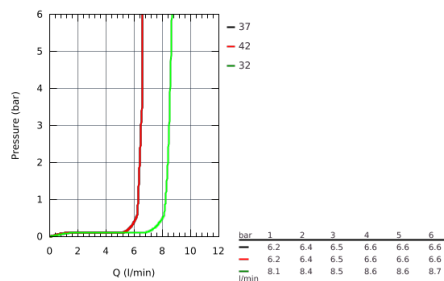

26 584 LS0 ДУШЕВОЙ ГАРНИТУР, 3 ВИДА СТРУЙ

ОПИСАНИЕ ПРОДУКТА

- включает в себя:
- Rainshower SmartActive 130 Cube ручной душ (26 582)
- душевая штанга 600 мм
- с **металлическими настенными креплениями**
- душевой шланг 1750 мм (28 388 000)
- Полочка **GROHE EasyReach**
- **GROHE EcoJoy** ограничитель расхода воды 9,5 л/мин
- **GROHE DreamSpray** превосходный поток воды
- **GROHE StarLight** хромированная поверхность
- **GROHE FastFixation Plus** (регулируемое расстояние между настенными креплениями шт. позволяет использовать для монтажа уже имеющиеся отверстия в стене)
- **GROHE TileFix** регулируемая глубина верхнего и нижнего креплений
- система **SpeedClean** против известковых отложений
- **внутренний охлаждающий канал** для продолжительного срока службы
- **Twistfree** против перекручивания шланга
- может использоваться с проточным водонагревателем
- минимальное давление 1,0 бар