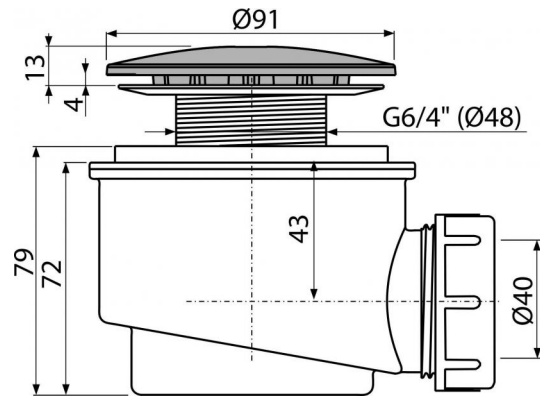

**A47CR-60**

Сифон для душевого поддона, хром

**Область применения**

Для слива воды из душевых поддонов  
 Для душевых поддонов без перелива  
 Для душевых поддонов со сливным отверстием Ø60 мм

**Свойства**

- Материал: полипропилен, устойчивый к термическим и химическим воздействиям
- Сток можно подключить с помощью колена A52
- Самочищающаяся конструкция сифона
- Высота монтажа 79 мм
- Извлекаемый фильтр для загрязнений

**Содержание комплекта**

- Монтажный комплект
- Хромированная крышка сифона
- Корпус сифона

**Код заказа, Логистическая информация**

Код	EAN	60 MM	Вес (шт   упаковка   паллета)	Размеры (шт   упаковка)	Количество (упаковка   паллета)
A47CR-60	8594045930221		0,2731   7,2480   222,9440 кг	160×100×120   590×240×390 мм	30   840 шт

**Гарантии** 2/3 лет  
**Таможенный код** 39229000  
**Свойства** EN 274

**Технические параметры**

- Сток воды 49 l/min
- Термическая устойчивость 95 °C
- Гидрозатвор 50 mm