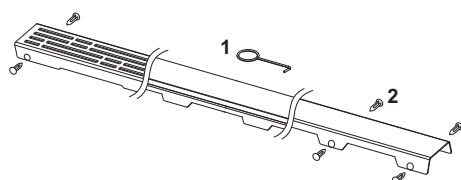

Декоративная решетка TECEdrainline "organic", нержавеющая сталь, глянец или сатин, для душевого канала, прямая

номенклатурный номер : 601061

Номинальная
длина: 1000 мм
Поверхность: сатин
К 1: 1 шт.

описание:

Декоративная панель для душевого канала TECEdrainline (прямого) из нержавеющей стали (глянец/сатин) для установки в корпус канала, несущая способность в соответствии с классом нагрузки КЗ — испытательная нагрузка 300 кг.

данные о продажах:

наименование товара: Декоративная решетка TECEdrainline "organic" 1000 мм нержавеющая сталь, сатин, прямая
Группа товаров: 600
Группа продукции: 3006000050

Чертежи:

Запасные части:

- | | | |
|---|--------|------------------------------|
| 1 | 668014 | Крючок для извлечения основы |
| 2 | 668016 | Уплотняющие вставки (10 шт.) |