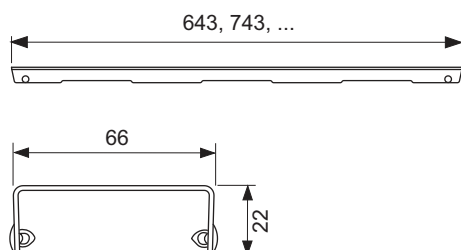

Декоративная решетка TECEdrainline "organic", нержавеющая сталь, глянец или сатин, для душевого канала, прямая

номенклатурный номер : 601061

Номинальная
длина: 1000 мм
Поверхность: сатин
К 1: 1 шт.

описание:

Декоративная панель для душевого канала TECEdrainline (прямого) из нержавеющей стали (глянец/сатин) для установки в корпус канала, несущая способность в соответствии с классом нагрузки КЗ — испытательная нагрузка 300 кг.

данные о продажах:

наименование товара: Декоративная решетка TECEdrainline "organic" 1000 мм нержавеющая сталь, сатин, прямая
Группа товаров: 600
Группа продукции: 3006000050

Чертежи:

Запасные части:

- | | | |
|---|--------|------------------------------|
| 1 | 668014 | Крючок для извлечения основы |
| 2 | 668016 | Уплотняющие вставки (10 шт.) |