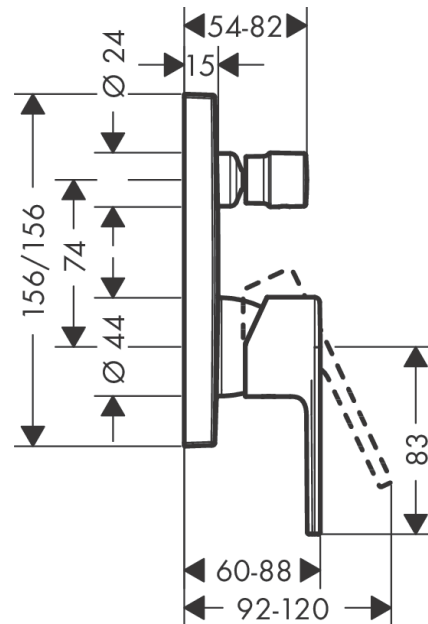

**Vernis Shape****Смеситель для ванны, однорычажный, скрытого монтажа**Поверхности : **матовый черный** Артикульный номер: **71468670****Описание****Характеристики**

- вид соединения: скрытая часть
- расход воды через верхний вывод: 21 л/мин
- расход воды через нижний вывод: 29 л/мин
- мин. рабочее давление 1 бар
- макс. рабочее давление: 10 бар
- керамический узел смешивания
- регулируемое ограничение температуры
- Дивертер с переключателем вакуумного типа
- подходит для проточных водонагревателей

**Продукт****Чертеж****График расхода воды**