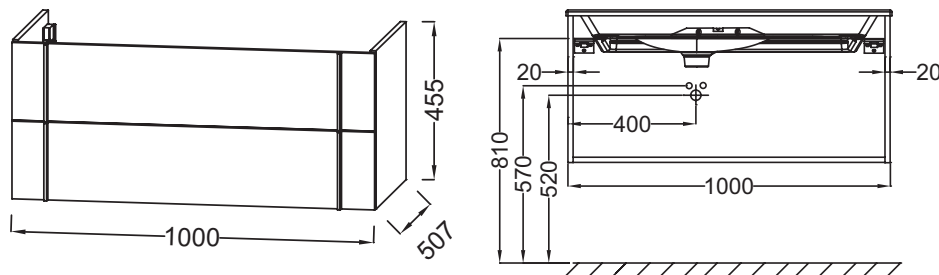

Технические характеристики

- **РАЗМЕРЫ (СМ)**: 100 x 50,80 x 45,20 см
- **МАТЕРИАЛ**: Лак или меламин
- **МЕСТО ДЛЯ ХРАНЕНИЯ**: 2 выдвижных ящика с механизмом «плавное закрытие»
- **ТИП УСТАНОВКИ**: Подвесная
- **ПРОДУКТ В КОМПЛЕКТЕ**: (смеситель, раковина и набор креплений заказываются отдельно)
- **РЕШЕНИЕ ХРАНЕНИЯ**: Выдвижные ящики
- **ВНУТРЕННЯЯ ОТДЕЛКА**: Базальт
- **УСТАНОВКА РАКОВИНЫ-СТОЛЕШНИЦЫ**: Раковина слева
- **РЕКОМЕНДОВАННЫЙ СМЕСИТЕЛЬ**: Смесители Nouvelle Vague
- **ФИКСАЦИЯ**: Установщику понадобится набор крепежей для монтажа на стену

Продукты для комплектации

- ЕХАQ112-Z: Подвесная раковина-столешница для установки

Технический чертёж

Спецификация продукта: Мебель 100 см для раковины-столешницы. ЕВ3032. Коллекция: NOUVELLE VAGUE. РАЗМЕРЫ (СМ): 100 x 50,80 x 45,20 см. ВЕС: 35 кг. МАТЕРИАЛ: Лак или меламин. ТИП УСТАНОВКИ: Подвесная. МЕСТО ДЛЯ ХРАНЕНИЯ: 2 выдвижных ящика с механизмом «плавное закрытие». РЕШЕНИЕ ХРАНЕНИЯ: Выдвижные ящики. ПРОДУКТ В КОМПЛЕКТЕ: (смеситель, раковина и набор креплений заказываются отдельно). УСТАНОВКА РАКОВИНЫ-СТОЛЕШНИЦЫ: Раковина слева. ВНУТРЕННЯЯ ОТДЕЛКА: Базальт. ФИКСАЦИЯ: Установщику понадобится набор крепежей для монтажа на стену. РЕКОМЕНДОВАННЫЙ СМЕСИТЕЛЬ: Смесители Nouvelle Vague.