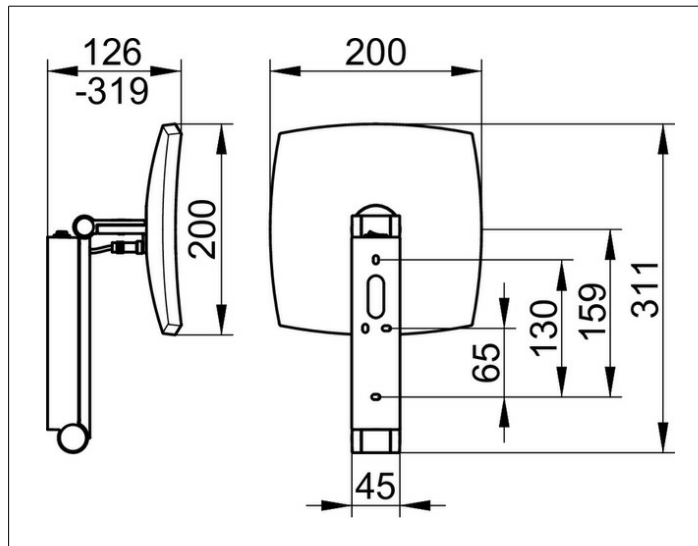

**Kosmetikspiegel**

17613059004 Kosmetikspiegel

**PRODUKT**

**ZEICHNUNG**

**PRODUKTBESCHREIBUNG**

beleuchtet, 1 Lichtfarbe 6500 Kelvin (Tageslicht),  
 Bedienung über Wippschalter,  
 an dreidimensional verstellbarem Schwenkarm,  
 Spiegel einseitig, Vergrößerungsfaktor x 5  
 Bedienung:  
 mit integriertem Wippschalter  
 Stromversorgung:  
 12 V Netzteil im Wandarm integriert,  
 Eingangsbereich 220 - 240 V  
 Beleuchtung:  
 LED 7 Watt (Lebensdauer > 50.000 Stunden)  
 EEK: D ,

**OBERFLÄCHE**

Nickel gebürstet

**ABMESSUNG**

mit Wippschalter

**AUSSCHREIBUNGSTEXT**

KEUCO iLook\_move Kosmetikspiegel, 17613059004  
 hochwertiger Kosmetikspiegel, mit hochwertiger PVD-Beschichtung,  
 Nickel gebürstet, beleuchtet,  
 quadratisch, mit elegant gewölbten Kanten,  
 an Schwenkarm aus einem stabilen,  
 rechteckigen Metallprofil mit verdeckten Hochleistungsscharnieren,  
 flächige Wandmontage mit 4 Befestigungspunkten  
 zur optimalen Lastverteilung,  
 dreidimensional verstellbar, Spiegel einseitig konkav,  
 Vergrößerungsfaktor x 5,  
 12V Netzteil und Wipp-Schalter im Wandteil integriert  
 Eingangsbereich 220-240V,  
 Verkabelung im Schwenkarm integriert,  
 Beleuchtung: 7 Watt LED (wartungsfrei),  
 Verbrauch im Standby: 0 Watt,  
 1 Lichtfarbe: 6500 Kelvin (Tageslicht),  
 Höhe der Wandbefestigung ca. 200 mm, Breite ca. 45 mm,  
 maximale Höhe ca. 500 mm,  
 Außenmaße: 200 x 200 mm, maximale Ausladung ca. 300 mm,  
 der Kosmetikspiegel wird verdeckt angebracht,  
 Lieferung inkl. korrosionsfreiem Befestigungsmaterial