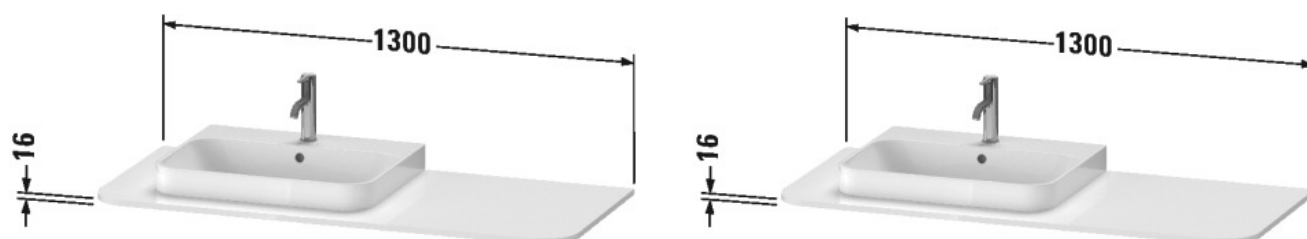

Happy D.2 Plus Консоль # HP031K L/M/R

| < 1300 мм > |

Консоль	Размеры	Вес	Номер заказа
1 столешница с одним вырезом слева, справа или по центру, для тумбочек с консолью			
Цвета			
M22 Белый глянцевый декор M36 Белый шелковистоматовый лак M39 Скандинавский белый шелковистоматовый лак M69 Орех брашированный (натуральный шпон) M71 Средиземноморский дуб M80 Graphit Super Matt			
Вариант	1300 x 550 мм		HP031K L/M/R
Справка			
См. монтажную инструкцию к тумбочке, подходит для тумбочки # HP4932, HP4942, HP4952 ,HP4962, HP4972, Необходимые данные для заказа:, - положение чаши			
Соответствующая продукция			
Тумбочка для подвесной консоли 1 выдвижное отделение, для мебельного умывальника Happy D.2 (шлифованного), 1300 x 550 мм	1300 x 550 мм		HP4932 L/R/M
Тумбочка для подвесной консоли 1 выдвижное отделение, для раковины Happy D.2, 1300 x 550 мм	1300 x 550 мм		HP4942 L/M/R
Тумбочка для подвесной консоли 1 выдвижное отделение, верхний ящик, вкл. вырез и крышку для сифона, для накладной раковины Happy D.2, 1300 x 550 мм	1300 x 550 мм		HP4952 L/M/R
Тумбочка для подвесной консоли 2 выдвижных ящика, верхний ящик, вкл. вырез и крышку для сифона, для мебельного умывальника Happy D.2 (шлифованного), 1300 x 550 мм	1300 x 550 мм		HP4962
Тумбочка для подвесной консоли 2 выдвижных ящика, верхний ящик, вкл. вырез и крышку для сифона, для раковины Happy D.2, 1300 x 550 мм	1300 x 550 мм		HP4972

Все чертежи содержат необходимые размеры с соблюдением стандартных допусков. Они указаны в мм и не являются обязательными. Точные размеры, в частности для монтажа по индивидуальному заказу, можно получить только по