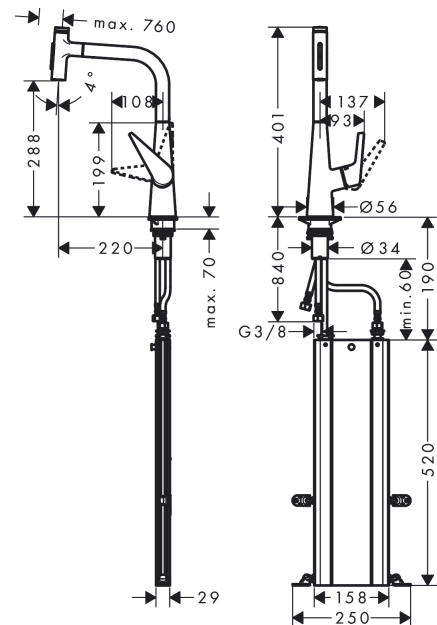

**Talis Select M51****Кухонный смеситель однорычажный, 300, с вытяжным душем, 2jet, sBox**Поверхности : **под сталь**    Артикульный номер: **73867800****Описание****Характеристики**

- состоит из: однорычажный кухонный смеситель, корпус для шланга
- ComfortZone 300
- угол поворота излива: регулировка на 2 уровня, на 110° или 150°
- ламинарная и душевая струя
- фиксируемая душевая струя, автоматическое переключение струи в исходный режим закрытием смесителя
- кнопка Select: для комфортного включения/выключения воды
- магнитная система крепления душа MagFit
- максимальный расход воды при 3 бар: 8 л/мин
- керамический узел смешивания
- соединительные шланги G 3/8
- встроенный клапан обратного тока воды
- подходит для проточных водонагревателей
- короб sBox для тихого, плавного, безопасного перемещения шланга в кухонном шкафу, под столешницей; удлинение шланга - до 76 см

**Технология****Продукт****Чертеж**

**Talis Select M51**

**Кухонный смеситель однорычажный, 300, с вытяжным душем, 2jet, sBox**

Поверхности : **под сталь** Артикульный номер: **73867800**

**График расхода воды**

Расход измерен практически с помощью соответствующей арматуры (термостат/смеситель/скрытый клапан).