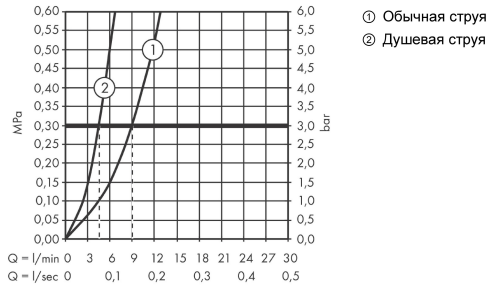

Расход измерен практически с помощью соответствующей арматуры (термостат/смеситель/скрытый клапан).