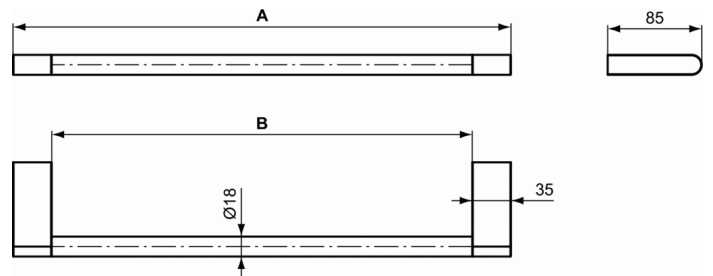

Артикул продукта: N1387

CONNECT

CONNECT Полотенцедержатель 60 см

	A	B
N 1387 ..	600	530
N 1386 ..	450	380
N 1385 ..	300	230

CONNECT Полотенцедержатель 60 см

ПОКРЫТИЕ/ЦВЕТ*

AA

* AA = Chrome (Хром)