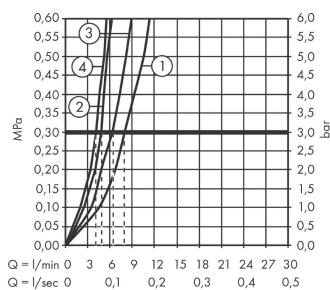

Технология

Продукт

Чертеж

График расхода воды

- ① Пропускная способность нормальная струя Без ограничителем потока воды
- ② Пропускная способность струи душа Без ограничителем потока воды)
- ③ Пропускная способность нормальная струя С ограничителем потока воды
- ④ Пропускная способность струи душа С

Focus M43

Кухонный смеситель однорычажный, 180, с вытяжным душем, 2jet

Поверхности : под сталь Артикульный номер: 71811800

Покомпонентное изображение

Год выпуска: >10/18

Focus M43**Кухонный смеситель однорычажный, 180, с вытяжным душем, 2jet**Поверхности : **под сталь** Артикульный номер: **71811800****Перечень запасных частей**