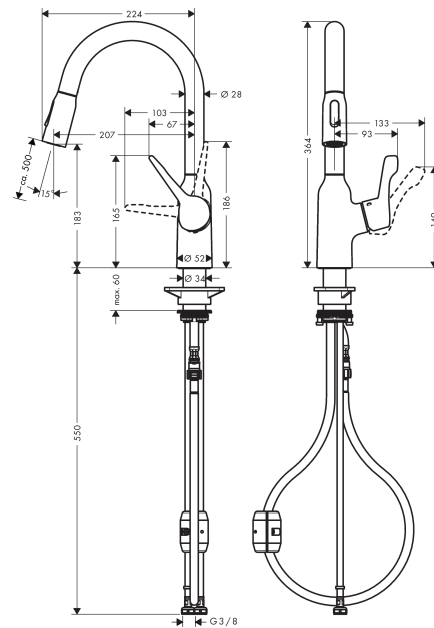

Технология

Продукт

Чертеж

График расхода воды

- ① Пропускная способность нормальная струя Без ограничителем потока воды
- ② Пропускная способность струи душа Без ограничителем потока воды)
- ③ Пропускная способность нормальная струя С ограничителем потока воды
- ④ Пропускная способность струи душа С

Focus M43

Кухонный смеситель однорычажный, 180, с вытяжным душем, 2jet

Поверхности : под сталь Артикульный номер: 71811800

Покомпонентное изображение

Год выпуска: >10/18

Focus M43**Кухонный смеситель однорычажный, 180, с вытяжным душем, 2jet**Поверхности : **под сталь** Артикульный номер: **71811800****Перечень запасных частей**

Год выпуска: >10/18

Позиция	Описание	Артикульный номер	PC	PU
1	O-ring 11x2	98127000	-	1
2	filter	97735000	-	1
3	handspray	93343800	-	1
4	set of non return valves DW 15	94074000	-	1
5	spray former	93342000	-	1
6	service tool	95910000	-	1
7	set of lever collars	93428000	-	1
8	O-ring 22x1,5	98173000	-	1
9	O-ring 21x2,5	98211000	-	1
10	handle	93345800	-	1
11	screw cover	96338000	-	1
12	flange	97406800	-	1
13	nut	93346000	-	1
14	O-Ring 32x2	98193000	-	1
15	O-ring 36x2	98156000	-	1
16	cartridge, assy	95730000	-	1
17	locking screw for handle	95140000	-	1
18	seal	95008000	-	1
19	O-ring 30x1,5	98433000	-	1
20	O-ring 38x2	98396000	-	1
21	O-ring 44x2,5	98162000	-	1
22	support	97523000	-	1
23	fixing set (special)	93253000	-	1
24	lever collar	97548000	-	1
25	weight	92500000	-	1
26	hose 1,50 m	95507000	-	1
27	connection hose 600 mm M10x1	95561000	-	1
28	O-ring 8x1,5	98423000	-	1
29	connection hose 600 mm M8x0,75 G3/8	96556000	-	1
30	O-ring 6,6x1,6	93019000	-	1