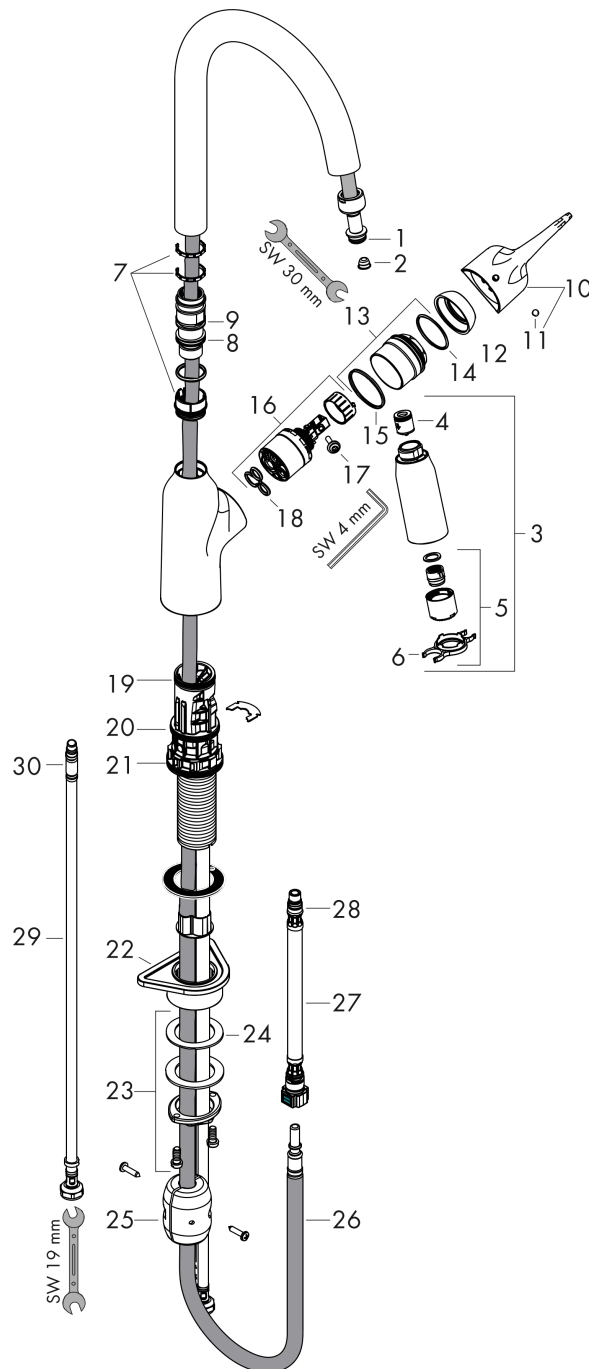

Focus M43

Кухонный смеситель однорычажный, 180, с вытяжным душем, 2jet

Поверхности : под сталь Артикулльный номер: 71811800

Описание

Характеристики

- ComfortZone 180
- угол поворота излива: 360°
- ламинарная струя, Душевая струя
- фиксируемая душевая струя, переключение струи в исходное положение нажатием кнопки
- магнитная система крепления душа MagFit
- душевой шланг Quick-Connect
- максимальный расход воды при 3 бар: 8 л/мин
- керамический узел смешивания
- соединительные шланги G 3/8
- регулируемое ограничение температуры
- встроенный клапан обратного тока воды
- подходит для проточных водонагревателей

Focus M43

Кухонный смеситель однорычажный, 180, с вытяжным душем, 2jet

Поверхности : под сталь Артикульный номер: 71811800

Покомпонентное изображение

Год выпуска: >10/18

Focus M43**Кухонный смеситель однорычажный, 180, с вытяжным душем, 2jet**Поверхности : **под сталь** Артикульный номер: **71811800****Перечень запасных частей**

Год выпуска: >10/18

Позиция	Описание	Артикульный номер	PC	PU
1	O-ring 11x2	98127000	-	1
2	filter	97735000	-	1
3	handspray	93343800	-	1
4	set of non return valves DW 15	94074000	-	1
5	spray former	93342000	-	1
6	service tool	95910000	-	1
7	set of lever collars	93428000	-	1
8	O-ring 22x1,5	98173000	-	1
9	O-ring 21x2,5	98211000	-	1
10	handle	93345800	-	1
11	screw cover	96338000	-	1
12	flange	97406800	-	1
13	nut	93346000	-	1
14	O-Ring 32x2	98193000	-	1
15	O-ring 36x2	98156000	-	1
16	cartridge, assy	95730000	-	1
17	locking screw for handle	95140000	-	1
18	seal	95008000	-	1
19	O-ring 30x1,5	98433000	-	1
20	O-ring 38x2	98396000	-	1
21	O-ring 44x2,5	98162000	-	1
22	support	97523000	-	1
23	fixing set (special)	93253000	-	1
24	lever collar	97548000	-	1
25	weight	92500000	-	1
26	hose 1,50 m	95507000	-	1
27	connection hose 600 mm M10x1	95561000	-	1
28	O-ring 8x1,5	98423000	-	1
29	connection hose 600 mm M8x0,75 G3/8	96556000	-	1
30	O-ring 6,6x1,6	93019000	-	1