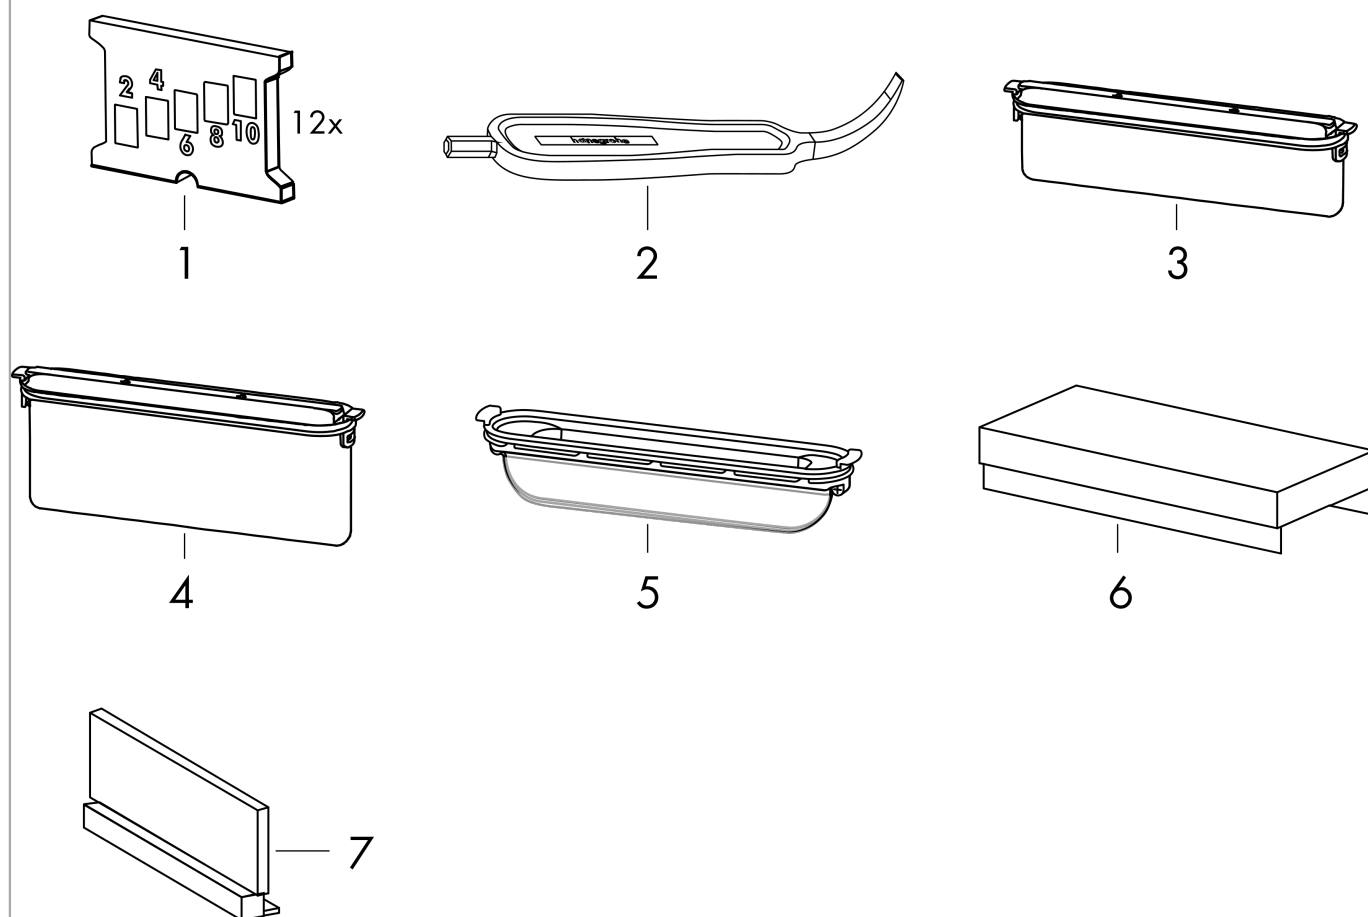

RainDrain Match

Внешняя часть трапа для душа 1000, с регулировкой по высоте

Поверхность: хром Артикулльный номер: 56041000

Описание

Характеристики

- состоит из: дизайнерская решетка, регулируемая по высоте рама, фланец для настенного монтажа, Dryphon
- тип монтажа: настенный монтаж, свободностоящий
- облицовочный с обратной стороны
- простая в очистке поверхность
- простая регулировка по толщине плитки с помощью регулируемой по высоте рамы (7–18 мм)
- толщина плитки: до 18 мм
- подходит для любого типа плитки
- до 60 л/мин дренажная способность
- где использовать: новая конструкция, реновация
- инструмент для снятия решетки позволяет легко удалить наружную часть
- тип уплотнителя запаха: механический
- Dryphon включает безводную сифонную систему
- возможен настенный монтаж
- глубина укладки плитки: 12 мм
- материал решетки: Нержавеющая сталь 304 (1.4301)
- подходит для первичного и вторичного дренажа
- ширина рамы: 62 мм

Технология

Награды за дизайн

reddot winner 2022

Продукт

Чертеж

RainDrain Match

Внешняя часть трапа для душа 1000, с регулировкой по высоте

Поверхность: хром Артикульный номер: 56041000

Покомпонентное изображение

Год выпуска: >05/22

RainDrain Match

Внешняя часть трапа для душа 1000, с регулировкой по высоте

Поверхность: хром Артикулный номер: 56041000

Перечень запасных частей

Год выпуска: >05/22