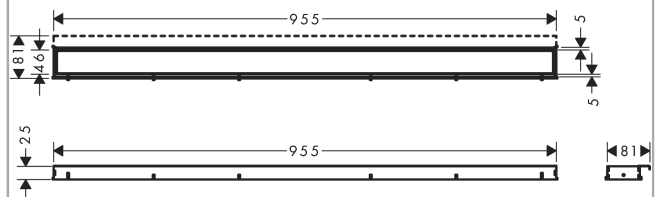

RainDrain Match

Внешняя часть трапа для душа 1000, с регулировкой по высоте

Поверхность: хром Артикулльный номер: 56041000

Описание

Характеристики

- состоит из: дизайнерская решетка, регулируемая по высоте рама, фланец для настенного монтажа, Dryphon
- тип монтажа: настенный монтаж, свободностоящий
- облицовочный с обратной стороны
- простая в очистке поверхность
- простая регулировка по толщине плитки с помощью регулируемой по высоте рамы (7–18 мм)
- толщина плитки: до 18 мм
- подходит для любого типа плитки
- до 60 л/мин дренажная способность
- где использовать: новая конструкция, реновация
- инструмент для снятия решетки позволяет легко удалить наружную часть
- тип уплотнителя запаха: механический
- Dryphon включает безводную сифонную систему
- возможен настенный монтаж
- глубина укладки плитки: 12 мм
- материал решетки: Нержавеющая сталь 304 (1.4301)
- подходит для первичного и вторичного дренажа
- ширина рамы: 62 мм

Технология

Награды за дизайн

reddot winner 2022

Продукт

Чертеж

RainDrain Match

Внешняя часть трапа для душа 1000, с регулировкой по высоте

Поверхность: хром Артикульный номер: 56041000

Покомпонентное изображение

Год выпуска: >05/22

RainDrain Match

Внешняя часть трапа для душа 1000, с регулировкой по высоте

Поверхность: хром Артикулный номер: 56041000

Перечень запасных частей

Год выпуска: >05/22