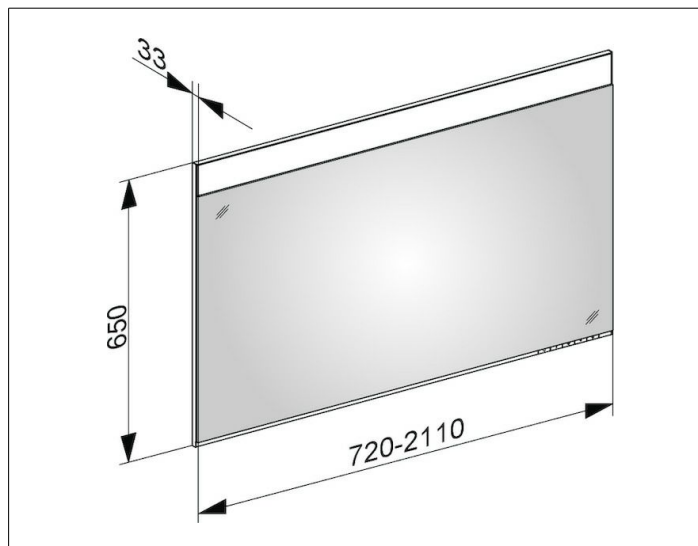

Edition 400

11496170204 Зеркало с подсветкой на заказ по спец.размерам

ИЗДЕЛИЕ**ЧЕРТЕЖ****ОПИСАНИЕ ИЗДЕЛИЯ**

с подогревом зеркального полотна
бесступенчатая настройка тона подсветки от 2700
Кельвин (теплая белая) до 6500 Кельвин (дневной свет),
обрамление из алюминия

бесступенчатый реостат/диммер

ЕЕК: С ,

ГАБАРИТЫ

1070 - 1400 mm