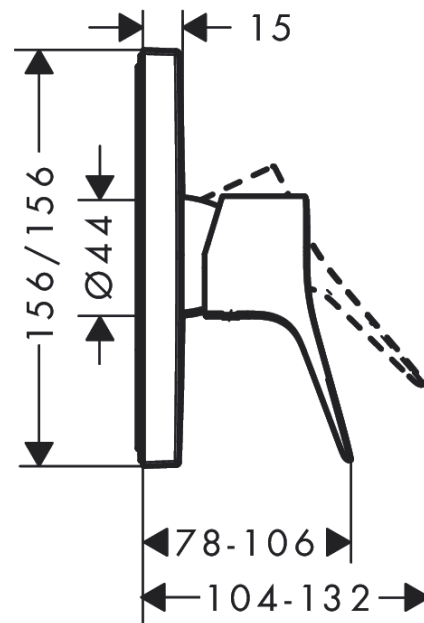

Vivenis

Смеситель для душа, однорычажный, скрытого монтажа

Поверхности : хром Артикульный номер: 75615000

Описание

Характеристики

- 1 потребитель
- вид соединения: скрытая часть
- максимальный расход воды при 3 бар: 29,3 л/мин
- керамический узел смешивания
- мин. рабочее давление: 1 бар
- макс. рабочее давление: 10 бар
- регулируемое ограничение температуры
- с шумопоглотителем

Награды за дизайн

reddot winner 2021

Продукт

Чертеж

График расхода воды

Vivenis

Смеситель для душа, однорычажный, скрытого монтажа

Поверхности : **хром** Артикульный номер: **75615000**

Покомпонентное изображение

Год выпуска: >06/21

Vivenis**Смеситель для душа, однорычажный, скрытого монтажа**Поверхности : **хром** Артикульный номер: **75615000****Перечень запасных частей**

Год выпуска: >06/21

Позиция	Описание	Артикульный номер	PC	PU
1	handle	94297000	-	1
2	screw cover	96338000	-	1
3	escutcheon	94299000	-	1
4	O-ring 43x3	98418000	-	1
5	sleeve	98790000	-	1
6	holder for escutcheon	98793000	-	1
7	set of fixing screws	96454000	-	1
8	nut	98796000	-	1
9	O-ring 30x1,5	98433000	-	1
10	O-ring 39x1,5	98400000	-	1
11	cartridge, assy	92730000	-	1
12	locking screw for handle	95140000	-	1
13	seal	95008000	-	1
14	set of screws	96525000	-	1
15	O-ring 16x2	98133000	-	1
16	O-Ring 22x2	98185000	-	1
17	flow limiter (22 l/min)	95884000	-	1
18	noise reduction	96429000	-	1
19	extension 25 mm	13595000	-	1
20	set of fixing screws	97747000	-	1
21	extension 22 mm	13593000	-	1
a	concealed item	01800180	-	1