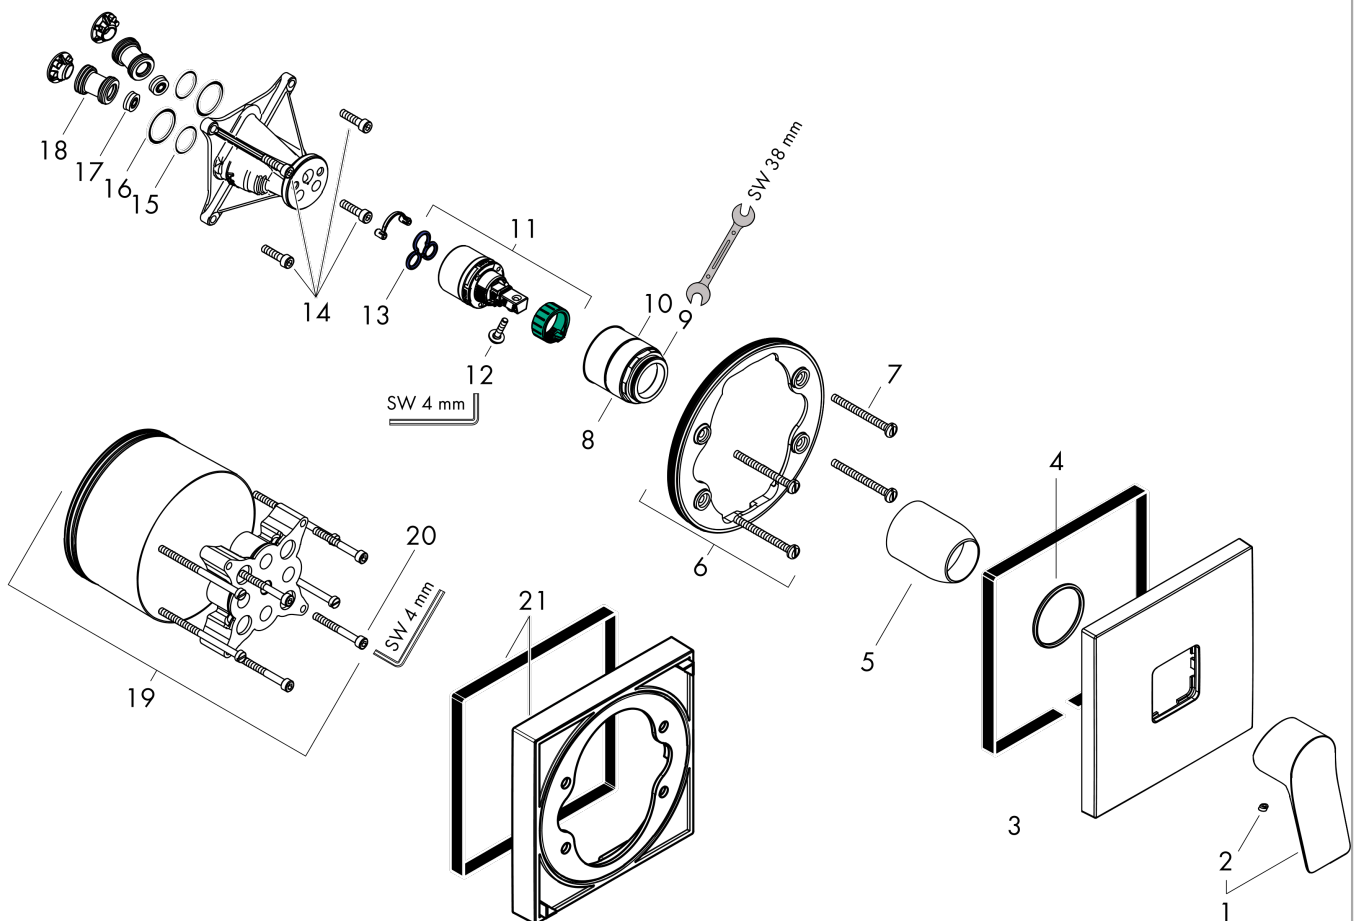

Vivenis

Смеситель для душа, однорычажный, скрытого монтажа

Поверхности : хром Артикульный номер: 75615000

Описание

Характеристики

- 1 потребитель
- вид соединения: скрытая часть
- максимальный расход воды при 3 бар: 29,3 л/мин
- керамический узел смешивания
- мин. рабочее давление: 1 бар
- макс. рабочее давление: 10 бар
- регулируемое ограничение температуры
- с шумопоглотителем

Награды за дизайн

reddot winner 2021

Продукт

Чертеж

График расхода воды

Vivenis

Смеситель для душа, однорычажный, скрытого монтажа

Поверхности : **хром** Артикульный номер: **75615000**

Покомпонентное изображение

Год выпуска: >06/21

Vivenis**Смеситель для душа, однорычажный, скрытого монтажа**Поверхности : **хром** Артикульный номер: **75615000****Перечень запасных частей**

Год выпуска: >06/21

Позиция	Описание	Артикульный номер	PC	PU
1	handle	94297000	-	1
2	screw cover	96338000	-	1
3	escutcheon	94299000	-	1
4	O-ring 43x3	98418000	-	1
5	sleeve	98790000	-	1
6	holder for escutcheon	98793000	-	1
7	set of fixing screws	96454000	-	1
8	nut	98796000	-	1
9	O-ring 30x1,5	98433000	-	1
10	O-ring 39x1,5	98400000	-	1
11	cartridge, assy	92730000	-	1
12	locking screw for handle	95140000	-	1
13	seal	95008000	-	1
14	set of screws	96525000	-	1
15	O-ring 16x2	98133000	-	1
16	O-Ring 22x2	98185000	-	1
17	flow limiter (22 l/min)	95884000	-	1
18	noise reduction	96429000	-	1
19	extension 25 mm	13595000	-	1
20	set of fixing screws	97747000	-	1
21	extension 22 mm	13593000	-	1
a	concealed item	01800180	-	1