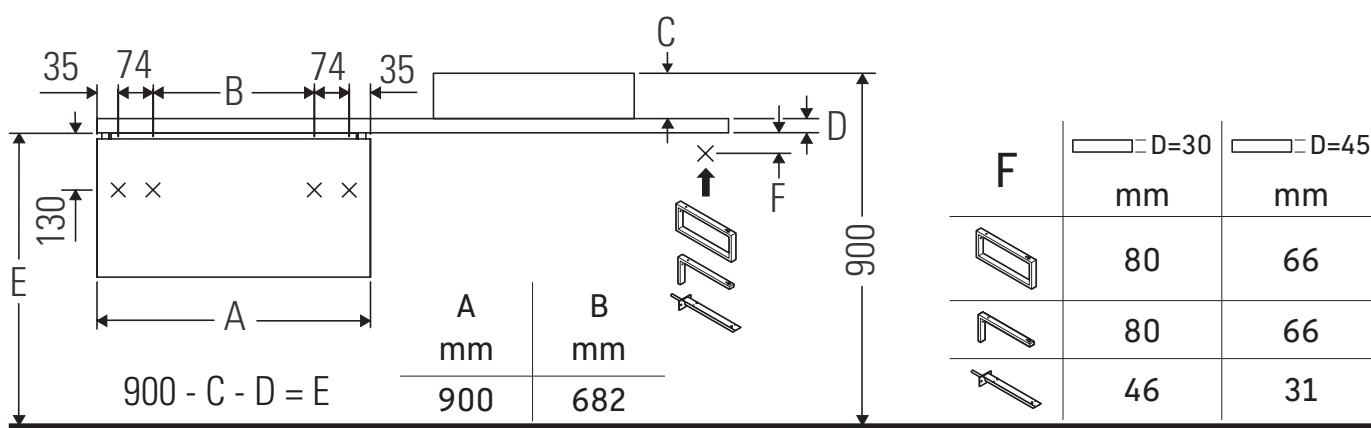

## Инструкция по монтажу

Соблюдайте размеры по сверлению!

Соблюдайте все дополнительные инструкции по монтажу!

Керамические изделия шире 600 мм должны крепиться к стене.

Мы оставляем за собой право на техническое усовершенствование и визуальные изменения изображенных изделий.